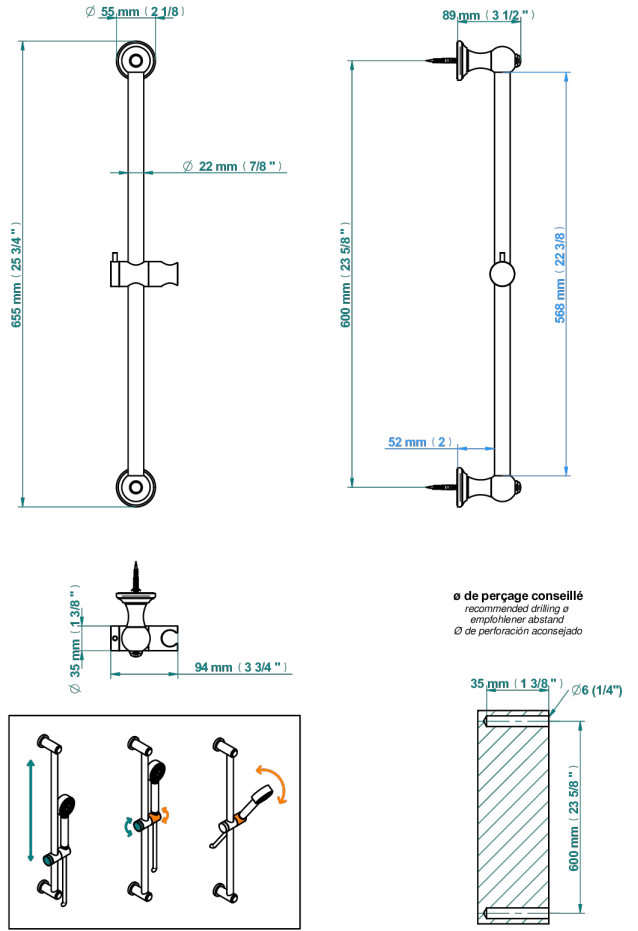

1900

G25-258

带标度尺升降杆

2407

24/01/2024

特色

- 1900
- 带标度尺升降杆

可选饰面

PVD棕铜 - F33
PVD金色 - H52
PVD镍 - H55
Umber PVD - H66
哑光复古铜 - H07
哑光浅金 - F31

哑光金 - F07
哑光铬 - C02
哑光镍 - C01
复古镍 - H28
抛光金 (24K金) - F01
抛光铬 - A02

抛光铬/抛光金 - G02
抛光镍 - B01
浅金 - F30
漆面铜 - D01