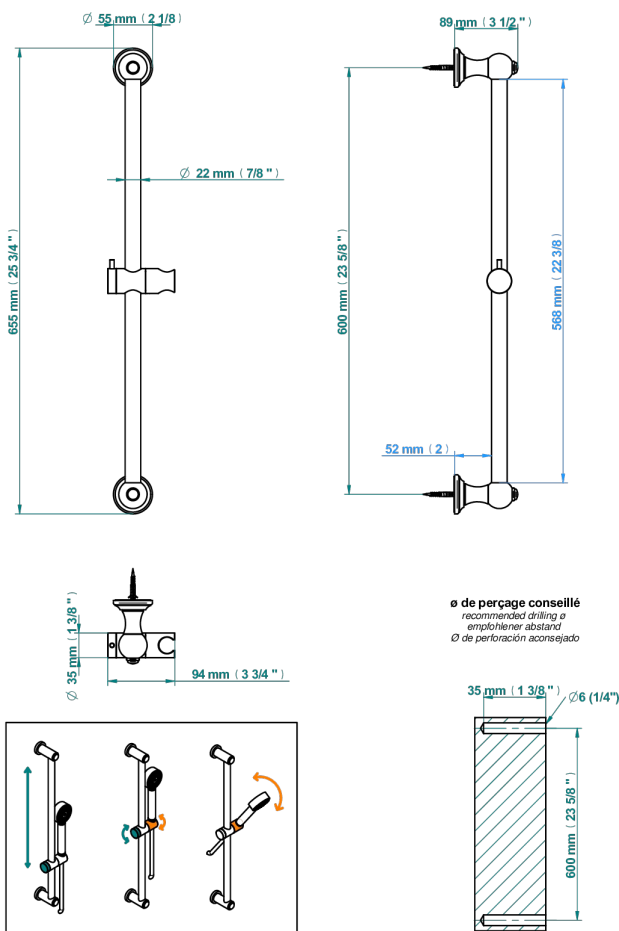

BROADWAY WITH LEVER

A04-258

带标度尺升降杆

THG[®]
PARIS

2407

24/01/2024

特色

- Broadway with Lever
- 带标度尺升降杆

可选饰面

Black ceram - D30
Blush PVD - H62
Graphite PVD - H64
Matt Umber PVD - H67
Matt blush PVD - H60
Matt graphite PVD - H65

Natural smoked Brass - A13
PVD哑光棕铜 - F34
PVD哑光金 - H53
PVD哑光铜 - H50
PVD哑光镍 - H56
PVD抛光铜 - H49

PVD棕铜 - F33
PVD金色 - H52
PVD镍 - H55
Umber PVD - H66
哑光复古铜 - H07
哑光浅金 - F31

哑光金 - F07
哑光铬 - C02
哑光镍 - C01
复古镍 - H28
抛光金 (24K金) - F01
抛光铬 - A02

抛光铬/抛光金 - G02
抛光镍 - B01
浅金 - F30
漆面铜 - D01