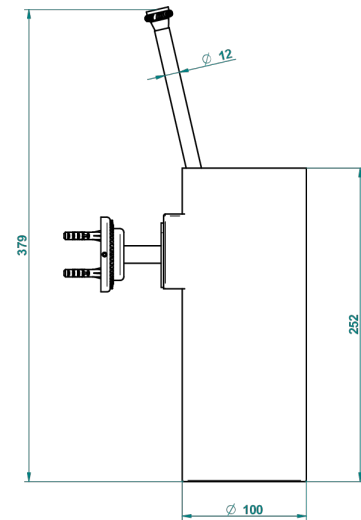

DIPLOMATE ROYALE

U4D-4720

Pot à balai mural en métal, avec balai sans couvercle

THG®
PARIS

24065

14/01/2016

CARACTÉRISTIQUES

- Accessoire en laiton
- Brosse de rechange Réf. G00.703B

FINITIONS DISPONIBLES

Bronze clair - D01
Chromé - A02
Chromé / doré - G02
Chromé mat - C02
Doré brillant - F01
Doré mat - F07

Nickel brillant - B01
Nickel mat - C01
Noir mat céramique - D30
Or pâle - F30
Or pâle mat - F31
Pvd blush - H62

Pvd blush mat - H60
Pvd couleur bronze brown - F33
Pvd couleur bronze brown - mat - F34
Pvd couleur doré - H52
Pvd couleur doré mat - H53
Pvd couleur laiton - H49

Pvd couleur laiton mat - H50
Pvd couleur nickel - H55
Pvd couleur nickel mat - H56
Pvd graphite - H64
Pvd graphite mat - H65
Pvd umber - H66

Pvd umber mat - H67
Vieux cuivre rouge mat - H07
Vieux nickel - H28