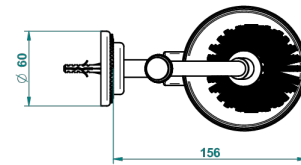

DIPLOMATE ROYALE

U4D-4720

Pot à balai mural en métal, avec balai sans couvercle

THG®
PARIS

24065

14/01/2016

CARACTÉRISTIQUES

- Accessoire en laiton
- Brosse de rechange Réf. G00.703B

FINITIONS DISPONIBLES

Bronze clair - D01
Chromé - A02
Chromé / doré - G02
Chromé mat - C02
Doré brillant - F01
Doré mat - F07

Nickel brillant - B01
Nickel mat - C01
Noir mat céramique - D30
Or pâle - F30
Or pâle mat - F31
Pvd blush - H62

Pvd blush mat - H60
Pvd couleur bronze brown - F33
Pvd couleur bronze brown - mat - F34
Pvd couleur doré - H52
Pvd couleur doré mat - H53
Pvd couleur laiton - H49

Pvd couleur laiton mat - H50
Pvd couleur nickel - H55
Pvd couleur nickel mat - H56
Pvd graphite - H64
Pvd graphite mat - H65
Pvd umber - H66

Pvd umber mat - H67
Vieux cuivre rouge mat - H07
Vieux nickel - H28