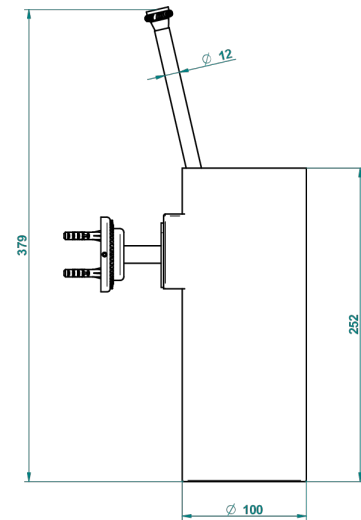

DIPLOMATE ROYALE

U4D-4720

Escobillero mural sin tapa, con escobilla

THG®
PARIS

24065

14/01/2016

CARACTERÍSTICAS

- Diplomate Royale
- Escobillero mural sin tapa, con escobilla

ACABADOS DISPONIBLES

Bronce claro - D01
Cerámica negra mate - D30
Cobre viejo mate - H07
Cromo - A02
Cromo / dorado - G02
Cromo mate - C02

Dorado - F01
Dorado mate - F07
Dorado pálido - F30
Dorado pálido mate (sin barniz) - F31
Níquel - B01
Níquel mate - C01

Níquel viejo - H28
Pvd blush - H62
Pvd blush mate - H60
Pvd color latón - H49
Pvd color latón mate - H50
Pvd color níquel - H55

Pvd color níquel mate - H56
Pvd color oro - H52
Pvd color oro mate - H53
Pvd grafito - H64
Pvd grafito mate - H65
Pvd marrón bronce - F33

Pvd marrón bronce mate - F34
Pvd umber - H66
Pvd umber mate - H67