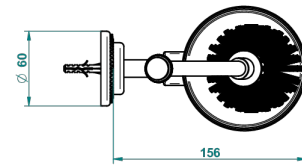

DIPLOMATE ROYALE

U4D-4720

Escobillero mural sin tapa, con escobilla

THG®
PARIS

24065

14/01/2016

CARACTERÍSTICAS

- Diplomate Royale
- Escobillero mural sin tapa, con escobilla

ACABADOS DISPONIBLES

Bronce claro - D01
Cerámica negra mate - D30
Cobre viejo mate - H07
Cromo - A02
Cromo / dorado - G02
Cromo mate - C02

Dorado - F01
Dorado mate - F07
Dorado pálido - F30
Dorado pálido mate (sin barniz) - F31
Níquel - B01
Níquel mate - C01

Níquel viejo - H28
Pvd blush - H62
Pvd blush mate - H60
Pvd color latón - H49
Pvd color latón mate - H50
Pvd color níquel - H55

Pvd color níquel mate - H56
Pvd color oro - H52
Pvd color oro mate - H53
Pvd grafito - H64
Pvd grafito mate - H65
Pvd marrón bronce - F33

Pvd marrón bronce mate - F34
Pvd umber - H66
Pvd umber mate - H67