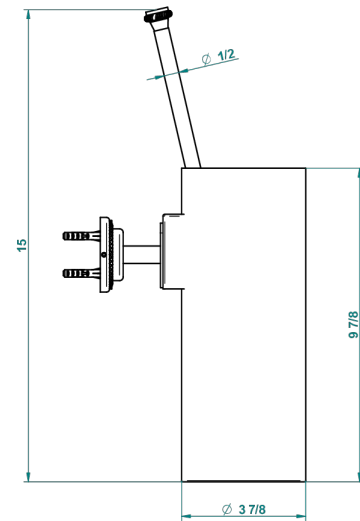

DIPLOMATE ROYALE

U4D-4720

Pot à balai mural en métal, avec balai sans couvercle

THG®
PARIS

24065

14/01/2016

CARACTÉRISTIQUES

- Accessoire en laiton
- Brosse de rechange Réf. G00.703B

FINITIONS DISPONIBLES

Bronze clair - D01
Chromé - A02
Chromé / doré - G02
Chromé mat - C02
Doré brillant - F01
Doré mat - F07

Nickel brillant - B01
Nickel mat - C01
Noir mat céramique - D30
Or pâle - F30
Or pâle mat - F31
Pvd blush - H62

Pvd blush mat - H60
Pvd couleur bronze brown - F33
Pvd couleur bronze brown - mat - F34
Pvd couleur doré - H52
Pvd couleur doré mat - H53
Pvd couleur laiton - H49

Pvd couleur laiton mat - H50
Pvd couleur nickel - H55
Pvd couleur nickel mat - H56
Pvd graphite - H64
Pvd graphite mat - H65
Pvd umber - H66

Pvd umber mat - H67
Vieux cuivre rouge mat - H07
Vieux nickel - H28