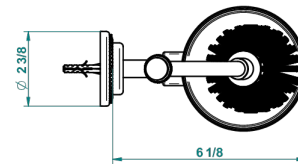

DIPLOMATE ROYALE

U4D-4720

Pot à balai mural en métal, avec balai sans couvercle

THG®
PARIS

24065

14/01/2016

CARACTÉRISTIQUES

- Accessoire en laiton
- Brosse de rechange Réf. G00.703B

FINITIONS DISPONIBLES

Bronze clair - D01
Chromé - A02
Chromé / doré - G02
Chromé mat - C02
Doré brillant - F01
Doré mat - F07

Nickel brillant - B01
Nickel mat - C01
Noir mat céramique - D30
Or pâle - F30
Or pâle mat - F31
Pvd blush - H62

Pvd blush mat - H60
Pvd couleur bronze brown - F33
Pvd couleur bronze brown - mat - F34
Pvd couleur doré - H52
Pvd couleur doré mat - H53
Pvd couleur laiton - H49

Pvd couleur laiton mat - H50
Pvd couleur nickel - H55
Pvd couleur nickel mat - H56
Pvd graphite - H64
Pvd graphite mat - H65
Pvd umber - H66

Pvd umber mat - H67
Vieux cuivre rouge mat - H07
Vieux nickel - H28