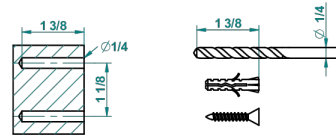

DIPLOMATE ROYALE

U4D-4720

Escobillero mural sin tapa, con escobilla

THG®
PARIS

24065

14/01/2016

CARACTERÍSTICAS

- Diplomate Royale
- Escobillero mural sin tapa, con escobilla

ACABADOS DISPONIBLES

Bronce claro - D01
Cerámica negra mate - D30
Cobre viejo mate - H07
Cromo - A02
Cromo / dorado - G02
Cromo mate - C02

Dorado - F01
Dorado mate - F07
Dorado pálido - F30
Dorado pálido mate (sin barniz) - F31
Níquel - B01
Níquel mate - C01

Níquel viejo - H28
Pvd blush - H62
Pvd blush mate - H60
Pvd color latón - H49
Pvd color latón mate - H50
Pvd color níquel - H55

Pvd color níquel mate - H56
Pvd color oro - H52
Pvd color oro mate - H53
Pvd grafito - H64
Pvd grafito mate - H65
Pvd marrón bronce - F33

Pvd marrón bronce mate - F34
Pvd umber - H66
Pvd umber mate - H67