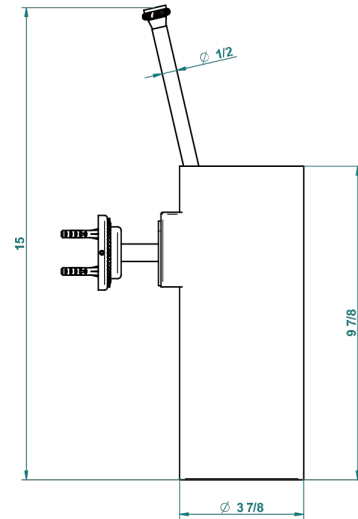

DIPLOMATE ROYALE

U4D-4720

Escobillero mural sin tapa, con escobilla

THG®
PARIS

24065

14/01/2016

CARACTERÍSTICAS

- Diplomate Royale
- Escobillero mural sin tapa, con escobilla

ACABADOS DISPONIBLES

Bronce claro - D01
Cerámica negra mate - D30
Cobre viejo mate - H07
Cromo - A02
Cromo / dorado - G02
Cromo mate - C02

Dorado - F01
Dorado mate - F07
Dorado pálido - F30
Dorado pálido mate (sin barniz) - F31
Níquel - B01
Níquel mate - C01

Níquel viejo - H28
Pvd blush - H62
Pvd blush mate - H60
Pvd color latón - H49
Pvd color latón mate - H50
Pvd color níquel - H55

Pvd color níquel mate - H56
Pvd color oro - H52
Pvd color oro mate - H53
Pvd grafito - H64
Pvd grafito mate - H65
Pvd marrón bronce - F33

Pvd marrón bronce mate - F34
Pvd umber - H66
Pvd umber mate - H67