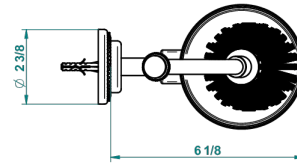

DIPLOMATE ROYALE

U4D-4720

Escobillero mural sin tapa, con escobilla

THG®
PARIS

24065

14/01/2016

CARACTERÍSTICAS

- Diplomate Royale
- Escobillero mural sin tapa, con escobilla

ACABADOS DISPONIBLES

Bronce claro - D01
Cerámica negra mate - D30
Cobre viejo mate - H07
Cromo - A02
Cromo / dorado - G02
Cromo mate - C02

Dorado - F01
Dorado mate - F07
Dorado pálido - F30
Dorado pálido mate (sin barniz) - F31
Níquel - B01
Níquel mate - C01

Níquel viejo - H28
Pvd blush - H62
Pvd blush mate - H60
Pvd color latón - H49
Pvd color latón mate - H50
Pvd color níquel - H55

Pvd color níquel mate - H56
Pvd color oro - H52
Pvd color oro mate - H53
Pvd grafito - H64
Pvd grafito mate - H65
Pvd marrón bronce - F33

Pvd marrón bronce mate - F34
Pvd umber - H66
Pvd umber mate - H67