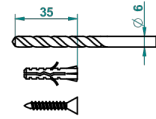

ART DECO A MANETTES

A55-4720

Pot à balai mural en métal, avec balai sans couvercle

THG®
PARIS

24050

13/01/2016

CARACTÉRISTIQUES

- Accessoire en laiton
- Brosse de rechange Réf. G00.703B

FINITIONS DISPONIBLES

Bronze clair - D01
Chromé - A02
Chromé / doré - G02
Chromé mat - C02
Doré brillant - F01
Doré mat - F07

Laiton fumé naturel - A13
Nickel brillant - B01
Nickel mat - C01
Noir mat céramique - D30
Or pâle - F30
Or pâle mat - F31

Pvd blush - H62
Pvd blush mat - H60
Pvd couleur bronze brown - F33
Pvd couleur bronze brown - mat - F34
Pvd couleur doré - H52
Pvd couleur doré mat - H53

Pvd couleur laiton - H49
Pvd couleur laiton mat - H50
Pvd couleur nickel - H55
Pvd couleur nickel mat - H56
Pvd graphite - H64
Pvd graphite mat - H65

Pvd umber - H66
Pvd umber mat - H67
Vieux cuivre rouge mat - H07
Vieux nickel - H28