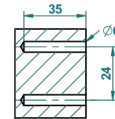

ART DECO A MANETTES

A55-4720

Pot à balai mural en métal, avec balai sans couvercle

THG®
PARIS

24050

13/01/2016

CARACTÉRISTIQUES

- Accessoire en laiton
- Brosse de rechange Réf. G00.703B

FINITIONS DISPONIBLES

Bronze clair - D01
Chromé - A02
Chromé / doré - G02
Chromé mat - C02
Doré brillant - F01
Doré mat - F07

Laiton fumé naturel - A13
Nickel brillant - B01
Nickel mat - C01
Noir mat céramique - D30
Or pâle - F30
Or pâle mat - F31

Pvd blush - H62
Pvd blush mat - H60
Pvd couleur bronze brown - F33
Pvd couleur bronze brown - mat - F34
Pvd couleur doré - H52
Pvd couleur doré mat - H53

Pvd couleur laiton - H49
Pvd couleur laiton mat - H50
Pvd couleur nickel - H55
Pvd couleur nickel mat - H56
Pvd graphite - H64
Pvd graphite mat - H65

Pvd umber - H66
Pvd umber mat - H67
Vieux cuivre rouge mat - H07
Vieux nickel - H28