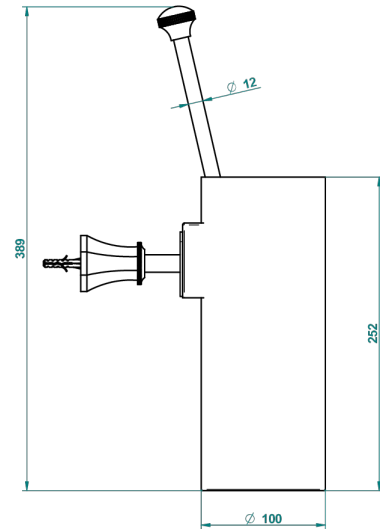

ART DECO A MANETTES

A55-4720

Pot à balai mural en métal, avec balai sans couvercle

THG®
PARIS

24050

13/01/2016

CARACTÉRISTIQUES

- Accessoire en laiton
- Brosse de rechange Réf. G00.703B

FINITIONS DISPONIBLES

Bronze clair - D01
Chromé - A02
Chromé / doré - G02
Chromé mat - C02
Doré brillant - F01
Doré mat - F07

Laiton fumé naturel - A13
Nickel brillant - B01
Nickel mat - C01
Noir mat céramique - D30
Or pâle - F30
Or pâle mat - F31

Pvd blush - H62
Pvd blush mat - H60
Pvd couleur bronze brown - F33
Pvd couleur bronze brown - mat - F34
Pvd couleur doré - H52
Pvd couleur doré mat - H53

Pvd couleur laiton - H49
Pvd couleur laiton mat - H50
Pvd couleur nickel - H55
Pvd couleur nickel mat - H56
Pvd graphite - H64
Pvd graphite mat - H65

Pvd umber - H66
Pvd umber mat - H67
Vieux cuivre rouge mat - H07
Vieux nickel - H28