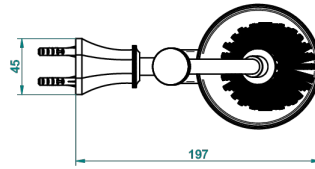

ART DECO A MANETTES

A55-4720

Pot à balai mural en métal, avec balai sans couvercle

THG®
PARIS

24050

13/01/2016

CARACTÉRISTIQUES

- Accessoire en laiton
- Brosse de rechange Réf. G00.703B

FINITIONS DISPONIBLES

Bronze clair - D01
Chromé - A02
Chromé / doré - G02
Chromé mat - C02
Doré brillant - F01
Doré mat - F07

Laiton fumé naturel - A13
Nickel brillant - B01
Nickel mat - C01
Noir mat céramique - D30
Or pâle - F30
Or pâle mat - F31

Pvd blush - H62
Pvd blush mat - H60
Pvd couleur bronze brown - F33
Pvd couleur bronze brown - mat - F34
Pvd couleur doré - H52
Pvd couleur doré mat - H53

Pvd couleur laiton - H49
Pvd couleur laiton mat - H50
Pvd couleur nickel - H55
Pvd couleur nickel mat - H56
Pvd graphite - H64
Pvd graphite mat - H65

Pvd umber - H66
Pvd umber mat - H67
Vieux cuivre rouge mat - H07
Vieux nickel - H28