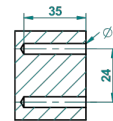

ART DECO CON MANETAS

A55-4720

Escobillero mural sin tapa, con escobilla

THG®
PARIS

24050

13/01/2016

CARACTERÍSTICAS

- Art Deco con manetas
- Escobillero mural sin tapa, con escobilla

ACABADOS DISPONIBLES

Bronce claro - D01
Cerámica negra mate - D30
Cobre viejo mate - H07
Cromo - A02
Cromo / dorado - G02
Cromo mate - C02

Dorado - F01
Dorado mate - F07
Dorado pálido - F30
Dorado pálido mate (sin barniz) - F31
Natural smoked Brass - A13
Níquel - B01

Níquel mate - C01
Níquel viejo - H28
Pvd blush - H62
Pvd blush mate - H60
Pvd color latón - H49
Pvd color latón mate - H50

Pvd color níquel - H55
Pvd color níquel mate - H56
Pvd color oro - H52
Pvd color oro mate - H53
Pvd grafito - H64
Pvd grafito mate - H65

Pvd marrón bronce - F33
Pvd marrón bronce mate - F34
Pvd umber - H66
Pvd umber mate - H67