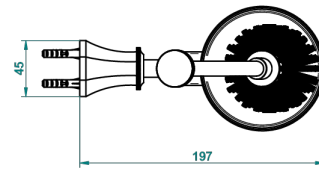

ART DECO CON MANETAS

A55-4720

Escobillero mural sin tapa, con escobilla

THG®
PARIS

24050

13/01/2016

CARACTERÍSTICAS

- Art Deco con manetas
- Escobillero mural sin tapa, con escobilla

ACABADOS DISPONIBLES

Bronce claro - D01
Cerámica negra mate - D30
Cobre viejo mate - H07
Cromo - A02
Cromo / dorado - G02
Cromo mate - C02

Dorado - F01
Dorado mate - F07
Dorado pálido - F30
Dorado pálido mate (sin barniz) - F31
Natural smoked Brass - A13
Níquel - B01

Níquel mate - C01
Níquel viejo - H28
Pvd blush - H62
Pvd blush mate - H60
Pvd color latón - H49
Pvd color latón mate - H50

Pvd color níquel - H55
Pvd color níquel mate - H56
Pvd color oro - H52
Pvd color oro mate - H53
Pvd grafito - H64
Pvd grafito mate - H65

Pvd marrón bronce - F33
Pvd marrón bronce mate - F34
Pvd umber - H66
Pvd umber mate - H67