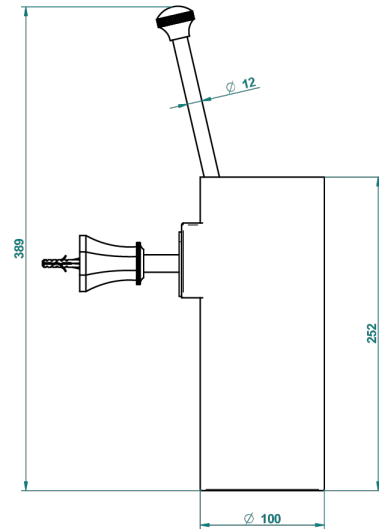

ART DECO CON MANETAS

A55-4720

Escobillero mural sin tapa, con escobilla

THG®
PARIS

24050

13/01/2016

CARACTERÍSTICAS

- Art Deco con manetas
- Escobillero mural sin tapa, con escobilla

ACABADOS DISPONIBLES

Bronce claro - D01
Cerámica negra mate - D30
Cobre viejo mate - H07
Cromo - A02
Cromo / dorado - G02
Cromo mate - C02

Dorado - F01
Dorado mate - F07
Dorado pálido - F30
Dorado pálido mate (sin barniz) - F31
Natural smoked Brass - A13
Níquel - B01

Níquel mate - C01
Níquel viejo - H28
Pvd blush - H62
Pvd blush mate - H60
Pvd color latón - H49
Pvd color latón mate - H50

Pvd color níquel - H55
Pvd color níquel mate - H56
Pvd color oro - H52
Pvd color oro mate - H53
Pvd grafito - H64
Pvd grafito mate - H65

Pvd marrón bronce - F33
Pvd marrón bronce mate - F34
Pvd umber - H66
Pvd umber mate - H67