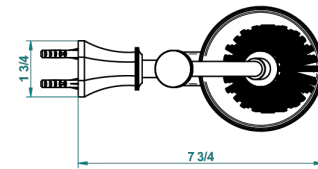

ART DECO A MANETTES

A55-4720

Pot à balai mural en métal, avec balai sans couvercle

THG®
PARIS

24050

13/01/2016

CARACTÉRISTIQUES

- Accessoire en laiton
- Brosse de rechange Réf. G00.703B

FINITIONS DISPONIBLES

Bronze clair - D01
Chromé - A02
Chromé / doré - G02
Chromé mat - C02
Doré brillant - F01
Doré mat - F07

Laiton fumé naturel - A13
Nickel brillant - B01
Nickel mat - C01
Noir mat céramique - D30
Or pâle - F30
Or pâle mat - F31

Pvd blush - H62
Pvd blush mat - H60
Pvd couleur bronze brown - F33
Pvd couleur bronze brown - mat - F34
Pvd couleur doré - H52
Pvd couleur doré mat - H53

Pvd couleur laiton - H49
Pvd couleur laiton mat - H50
Pvd couleur nickel - H55
Pvd couleur nickel mat - H56
Pvd graphite - H64
Pvd graphite mat - H65

Pvd umber - H66
Pvd umber mat - H67
Vieux cuivre rouge mat - H07
Vieux nickel - H28