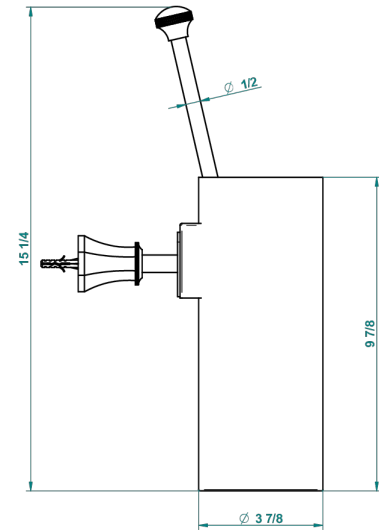

ART DECO A MANETTES

A55-4720

Pot à balai mural en métal, avec balai sans couvercle

THG®
PARIS

24050

13/01/2016

CARACTÉRISTIQUES

- Accessoire en laiton
- Brosse de rechange Réf. G00.703B

FINITIONS DISPONIBLES

Bronze clair - D01
Chromé - A02
Chromé / doré - G02
Chromé mat - C02
Doré brillant - F01
Doré mat - F07

Laiton fumé naturel - A13
Nickel brillant - B01
Nickel mat - C01
Noir mat céramique - D30
Or pâle - F30
Or pâle mat - F31

Pvd blush - H62
Pvd blush mat - H60
Pvd couleur bronze brown - F33
Pvd couleur bronze brown - mat - F34
Pvd couleur doré - H52
Pvd couleur doré mat - H53

Pvd couleur laiton - H49
Pvd couleur laiton mat - H50
Pvd couleur nickel - H55
Pvd couleur nickel mat - H56
Pvd graphite - H64
Pvd graphite mat - H65

Pvd umber - H66
Pvd umber mat - H67
Vieux cuivre rouge mat - H07
Vieux nickel - H28