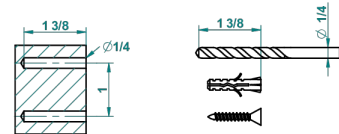

ART DECO A MANETTES

A55-4720

Pot à balai mural en métal, avec balai sans couvercle

THG®
PARIS

24050

13/01/2016

CARACTÉRISTIQUES

- Accessoire en laiton
- Brosse de rechange Réf. G00.703B

FINITIONS DISPONIBLES

Bronze clair - D01
Chromé - A02
Chromé / doré - G02
Chromé mat - C02
Doré brillant - F01
Doré mat - F07

Laiton fumé naturel - A13
Nickel brillant - B01
Nickel mat - C01
Noir mat céramique - D30
Or pâle - F30
Or pâle mat - F31

Pvd blush - H62
Pvd blush mat - H60
Pvd couleur bronze brown - F33
Pvd couleur bronze brown - mat - F34
Pvd couleur doré - H52
Pvd couleur doré mat - H53

Pvd couleur laiton - H49
Pvd couleur laiton mat - H50
Pvd couleur nickel - H55
Pvd couleur nickel mat - H56
Pvd graphite - H64
Pvd graphite mat - H65

Pvd umber - H66
Pvd umber mat - H67
Vieux cuivre rouge mat - H07
Vieux nickel - H28