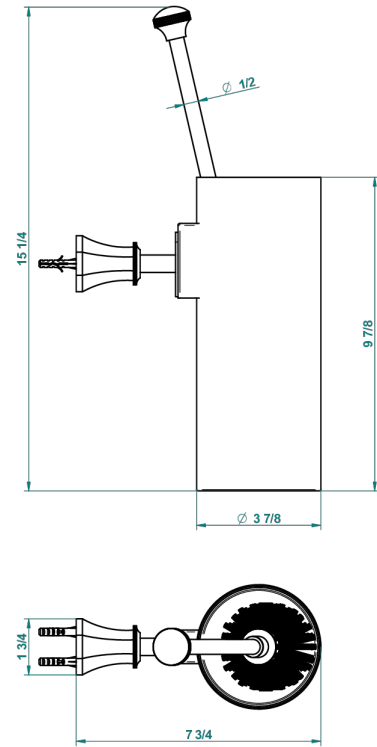

ART DECO CON MANETAS

A55-4720

Escobillero mural sin tapa, con escobilla

THG®
PARIS

24050

13/01/2016

CARACTERÍSTICAS

- Art Deco con manetas
- Escobillero mural sin tapa, con escobilla

ACABADOS DISPONIBLES

Bronce claro - D01
Cerámica negra mate - D30
Cobre viejo mate - H07
Cromo - A02
Cromo / dorado - G02
Cromo mate - C02

Dorado - F01
Dorado mate - F07
Dorado pálido - F30
Dorado pálido mate (sin barniz) - F31
Natural smoked Brass - A13
Níquel - B01

Níquel mate - C01
Níquel viejo - H28
Pvd blush - H62
Pvd blush mate - H60
Pvd color latón - H49
Pvd color latón mate - H50

Pvd color níquel - H55
Pvd color níquel mate - H56
Pvd color oro - H52
Pvd color oro mate - H53
Pvd grafito - H64
Pvd grafito mate - H65

Pvd marrón bronce - F33
Pvd marrón bronce mate - F34
Pvd umber - H66
Pvd umber mate - H67