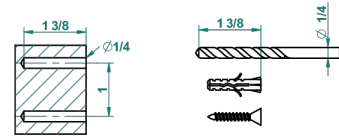

ART DECO CON MANETAS

A55-4720

Escobillero mural sin tapa, con escobilla

THG®
PARIS

24050

13/01/2016

CARACTERÍSTICAS

- Art Deco con manetas
- Escobillero mural sin tapa, con escobilla

ACABADOS DISPONIBLES

Bronce claro - D01
Cerámica negra mate - D30
Cobre viejo mate - H07
Cromo - A02
Cromo / dorado - G02
Cromo mate - C02

Dorado - F01
Dorado mate - F07
Dorado pálido - F30
Dorado pálido mate (sin barniz) - F31
Natural smoked Brass - A13
Níquel - B01

Níquel mate - C01
Níquel viejo - H28
Pvd blush - H62
Pvd blush mate - H60
Pvd color latón - H49
Pvd color latón mate - H50

Pvd color níquel - H55
Pvd color níquel mate - H56
Pvd color oro - H52
Pvd color oro mate - H53
Pvd grafito - H64
Pvd grafito mate - H65

Pvd marrón bronce - F33
Pvd marrón bronce mate - F34
Pvd umber - H66
Pvd umber mate - H67