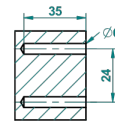

24050

13/01/2016

CARACTERÍSTICAS

- Art Déco
- Escobillero mural sin tapa, con escobilla

ACABADOS DISPONIBLES

Bronce claro - D01
Cerámica negra mate - D30
Cobre viejo mate - H07
Cromo - A02
Cromo / dorado - G02
Cromo mate - C02

Dorado - F01
Dorado mate - F07
Dorado pálido - F30
Dorado pálido mate (sin barniz) - F31
Natural smoked Brass - A13
Níquel - B01

Níquel mate - C01
Níquel viejo - H28
Pvd blush - H62
Pvd blush mate - H60
Pvd color latón - H49
Pvd color latón mate - H50

Pvd color níquel - H55
Pvd color níquel mate - H56
Pvd color oro - H52
Pvd color oro mate - H53
Pvd grafito - H64
Pvd grafito mate - H65

Pvd marrón bronce - F33
Pvd marrón bronce mate - F34
Pvd umber - H66
Pvd umber mate - H67