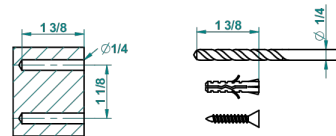

24049

14/01/2016

CARACTERÍSTICAS

- Duomo
- Escobillero mural sin tapa, con escobilla

ACABADOS DISPONIBLES

Bronce claro - D01
Cerámica negra mate - D30
Cobre viejo mate - H07
Cromo - A02
Cromo / dorado - G02
Cromo mate - C02

Dorado - F01
Dorado mate - F07
Dorado pálido - F30
Dorado pálido mate (sin barniz) - F31
Níquel - B01
Níquel mate - C01

Níquel viejo - H28
Pvd blush - H62
Pvd blush mate - H60
Pvd color latón - H49
Pvd color latón mate - H50
Pvd color níquel - H55

Pvd color níquel mate - H56
Pvd color oro - H52
Pvd color oro mate - H53
Pvd grafito - H64
Pvd grafito mate - H65
Pvd marrón bronce - F33

Pvd marrón bronce mate - F34
Pvd umber - H66
Pvd umber mate - H67