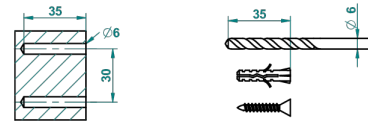

24049

14/01/2016

CARACTERÍSTICAS

- Duomo
- Escobillero mural sin tapa, con escobilla

ACABADOS DISPONIBLES

Bronce claro - D01
Cerámica negra mate - D30
Cobre viejo mate - H07
Cromo - A02
Cromo / dorado - G02
Cromo mate - C02

Dorado - F01
Dorado mate - F07
Dorado pálido - F30
Dorado pálido mate (sin barniz) - F31
Níquel - B01
Níquel mate - C01

Níquel viejo - H28
Pvd blush - H62
Pvd blush mate - H60
Pvd color latón - H49
Pvd color latón mate - H50
Pvd color níquel - H55

Pvd color níquel mate - H56
Pvd color oro - H52
Pvd color oro mate - H53
Pvd grafito - H64
Pvd grafito mate - H65
Pvd marrón bronce - F33

Pvd marrón bronce mate - F34
Pvd umber - H66
Pvd umber mate - H67