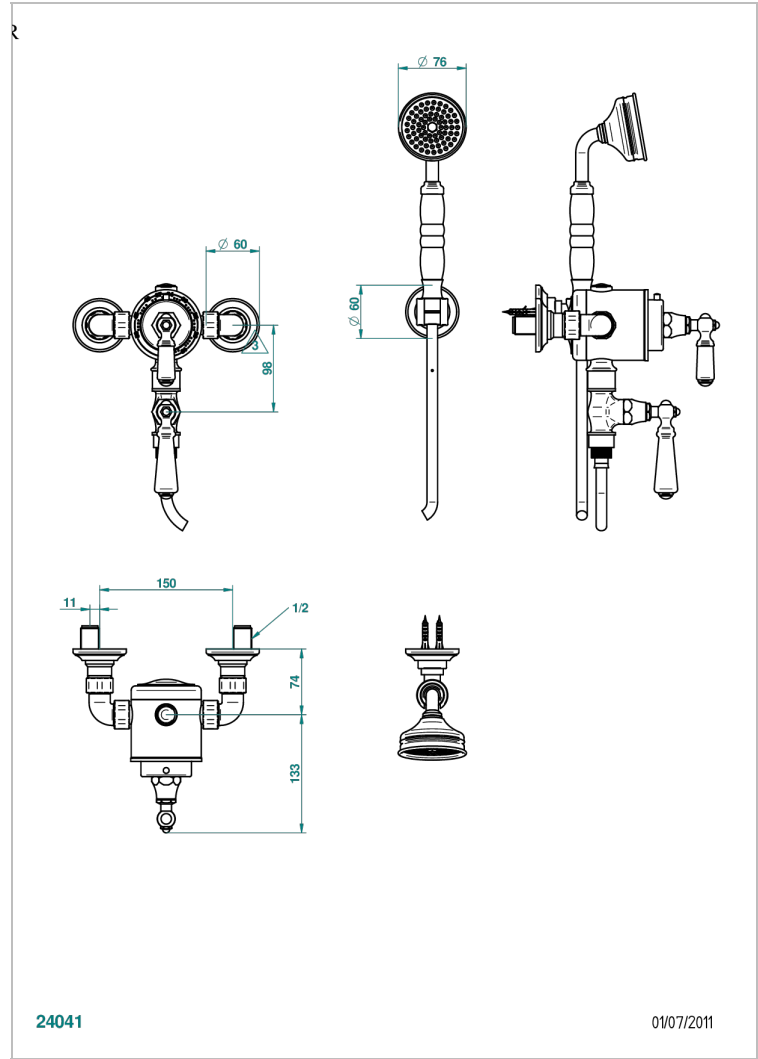

BROADWAY CON MANETAS

A04-2644TR

THG[®]
PARIS

Monobloc termostato de ducha 1/2" con llave de paso (150 mm) con teleducha, flexo 1 m 50 y soporte mural fijo

CARACTERÍSTICAS

- Broadway con manetas
- Monobloc termostato de ducha 1/2" con llave de paso (150 mm) con teleducha, flexo 1 m 50 y soporte mural fijo

ESPECIFICACIONES TÉCNICAS

- Recommandé : 3 bars (max. 5 bars) - Advised : 43,5 psi (max. 72 psi)
- 9,5 l/min à 3 bars (2.5 gpm at 43.5 psi)

ACABADOS DISPONIBLES

Bronce claro - D01
Cerámica negra mate - D30
Cobre viejo mate - H07
Cromo - A02
Cromo / dorado - G02
Cromo mate - C02