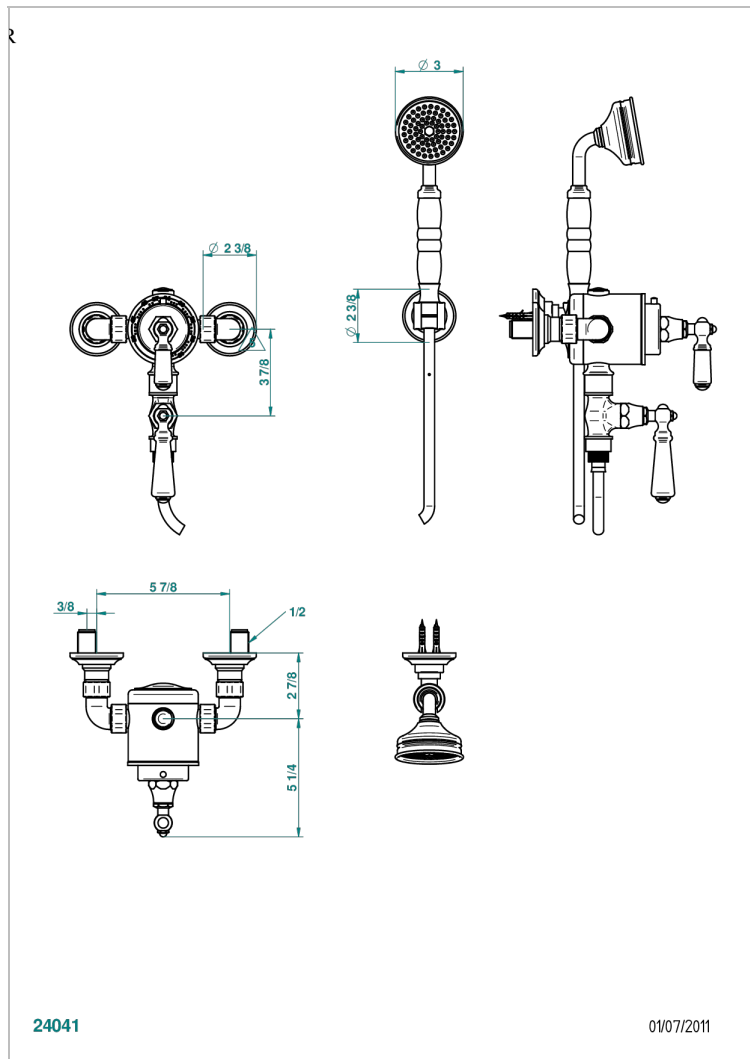

BROADWAY CON MANETAS

A04-2644TR

THG[®]
PARIS

Monobloc termostato de ducha 1/2" con llave de paso (150 mm) con teleducha, flexo 1 m 50 y soporte mural fijo

CARACTERÍSTICAS

- Broadway con manetas
- Monobloc termostato de ducha 1/2" con llave de paso (150 mm) con teleducha, flexo 1 m 50 y soporte mural fijo

ESPECIFICACIONES TÉCNICAS

- Recommandé : 3 bars (max. 5 bars) - Advised : 43,5 psi (max. 72 psi)
- 9,5 l/min à 3 bars (2.5 gpm at 43.5 psi)

ACABADOS DISPONIBLES

Bronce claro - D01
Cerámica negra mate - D30
Cobre viejo mate - H07
Cromo - A02
Cromo / dorado - G02
Cromo mate - C02