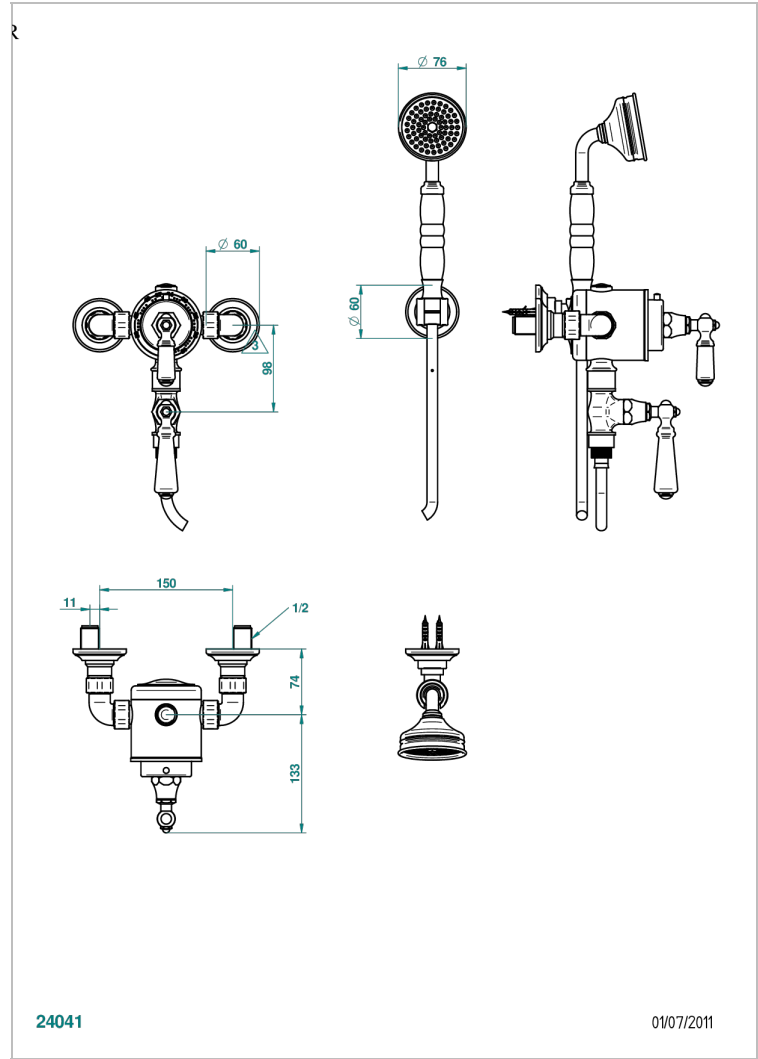

# BROADWAY CON MANETAS

A04-2644TR

THG<sup>®</sup>  
PARIS

Monobloc termostato de ducha 1/2" con llave de paso (150 mm) con teleducha, flexo 1 m 50 y soporte mural fijo

## CARACTERÍSTICAS

- Broadway con manetas
- Monobloc termostato de ducha 1/2" con llave de paso (150 mm) con teleducha, flexo 1 m 50 y soporte mural fijo