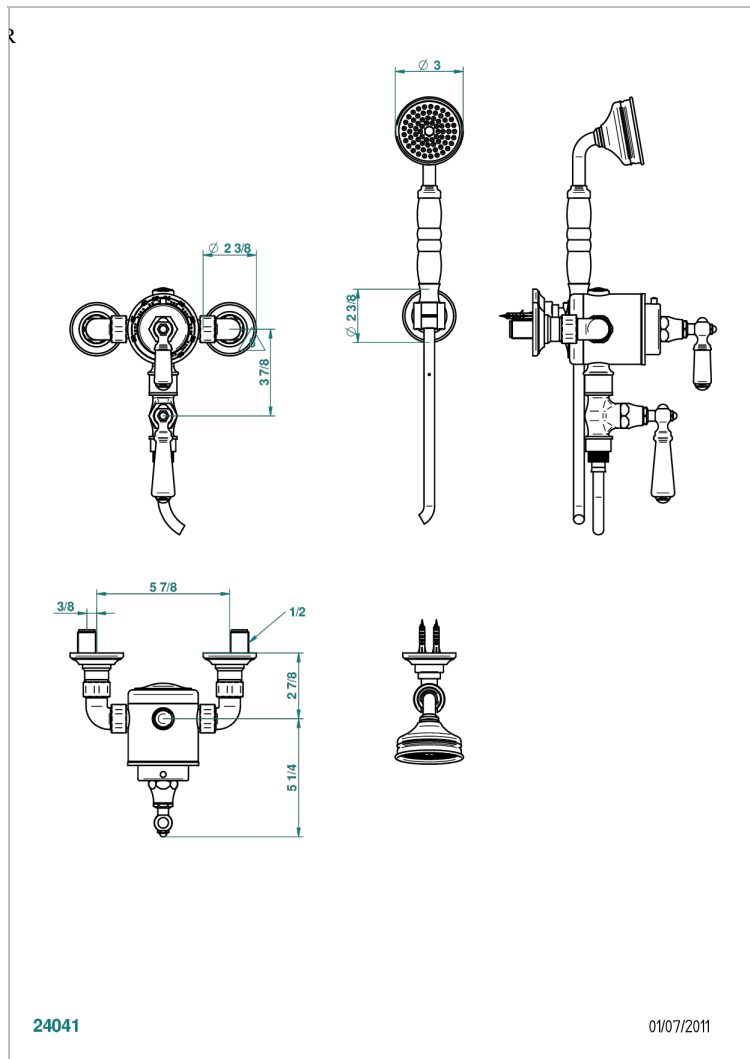

# BROADWAY CON MANETAS

A04-2644TR

THG<sup>®</sup>  
PARIS

Monobloc termostato de ducha 1/2" con llave de paso (150 mm) con teleducha, flexo 1 m 50 y soporte mural fijo

## CARACTERÍSTICAS

- Broadway con manetas
- Monobloc termostato de ducha 1/2" con llave de paso (150 mm) con teleducha, flexo 1 m 50 y soporte mural fijo

Níquel mate - C01  
Níquel viejo - H28  
Pvd blush - H62  
Pvd blush mate - H60  
Pvd color latón - H49  
Pvd color latón mate - H50

Pvd color níquel - H55  
Pvd color níquel mate - H56  
Pvd color oro - H52  
Pvd color oro mate - H53  
Pvd grafito - H64  
Pvd grafito mate - H65