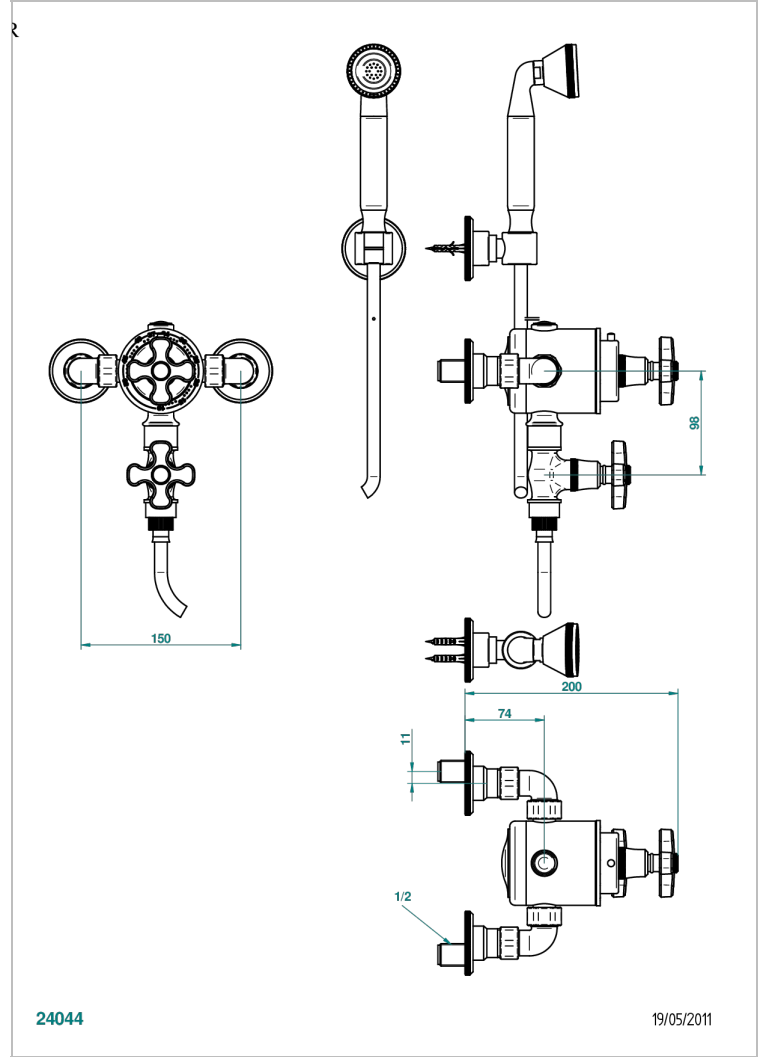

Mitigeur thermostatique apparent de douche mural 1/2" avec robinets d'arrêt, entraxe 150 mm avec douchette, flexible 1m50 et crochet fixe

### CARACTÉRISTIQUES

- Art Déco
- Mitigeur thermostatique apparent de douche mural 1/2" avec robinets d'arrêt, entraxe 150 mm avec douchette, flexible 1m50 et crochet fixe