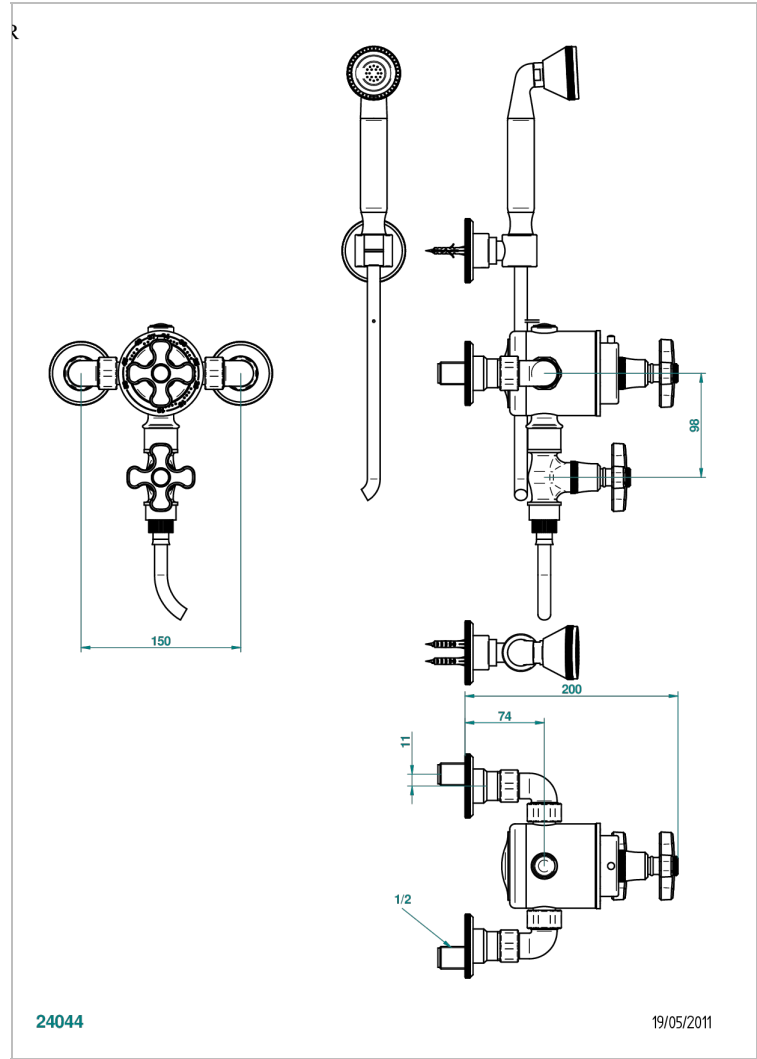

Monobloc termostato de ducha 1/2" con llave de paso (150 mm) con teleducha, flexo 1 m 50 y soporte mural fijo

### CARACTERÍSTICAS

- Art Déco
- Monobloc termostato de ducha 1/2" con llave de paso (150 mm) con teleducha, flexo 1 m 50 y soporte mural fijo

Níquel mate - C01  
 Níquel viejo - H28  
 Pvd blush - H62  
 Pvd blush mate - H60  
 Pvd color latón - H49  
 Pvd color latón mate - H50

Pvd color níquel - H55  
 Pvd color níquel mate - H56  
 Pvd color oro - H52  
 Pvd color oro mate - H53  
 Pvd grafito - H64  
 Pvd grafito mate - H65