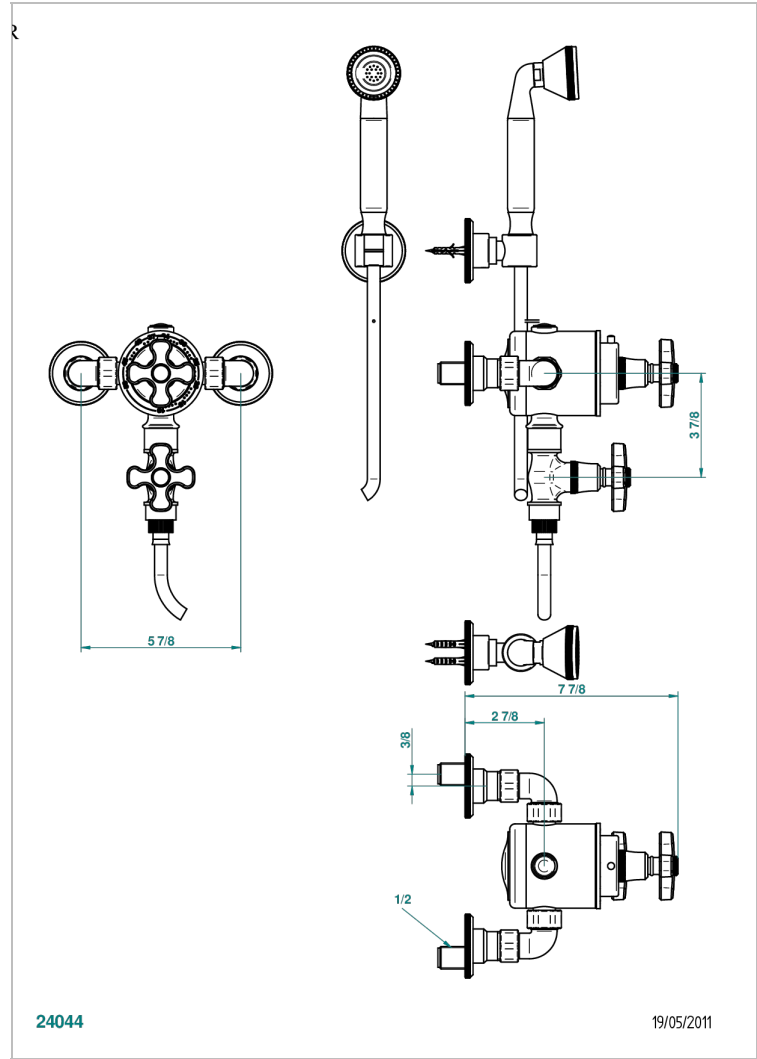

Monobloc termostato de ducha 1/2" con llave de paso (150 mm) con teleducha, flexo 1 m 50 y soporte mural fijo

CARACTERÍSTICAS

- Art Déco
- Monobloc termostato de ducha 1/2" con llave de paso (150 mm) con teleducha, flexo 1 m 50 y soporte mural fijo

ESPECIFICACIONES TÉCNICAS

- Recommandé : 3 bars (max. 5 bars) - Advised : 43,5 psi (max. 72 psi)
- 9,5 l/min à 3 bars (2.5 gpm at 43.5 psi)

ACABADOS DISPONIBLES

Bronce claro - D01
Cerámica negra mate - D30
Cobre viejo mate - H07
Cromo - A02
Cromo / dorado - G02
Cromo mate - C02