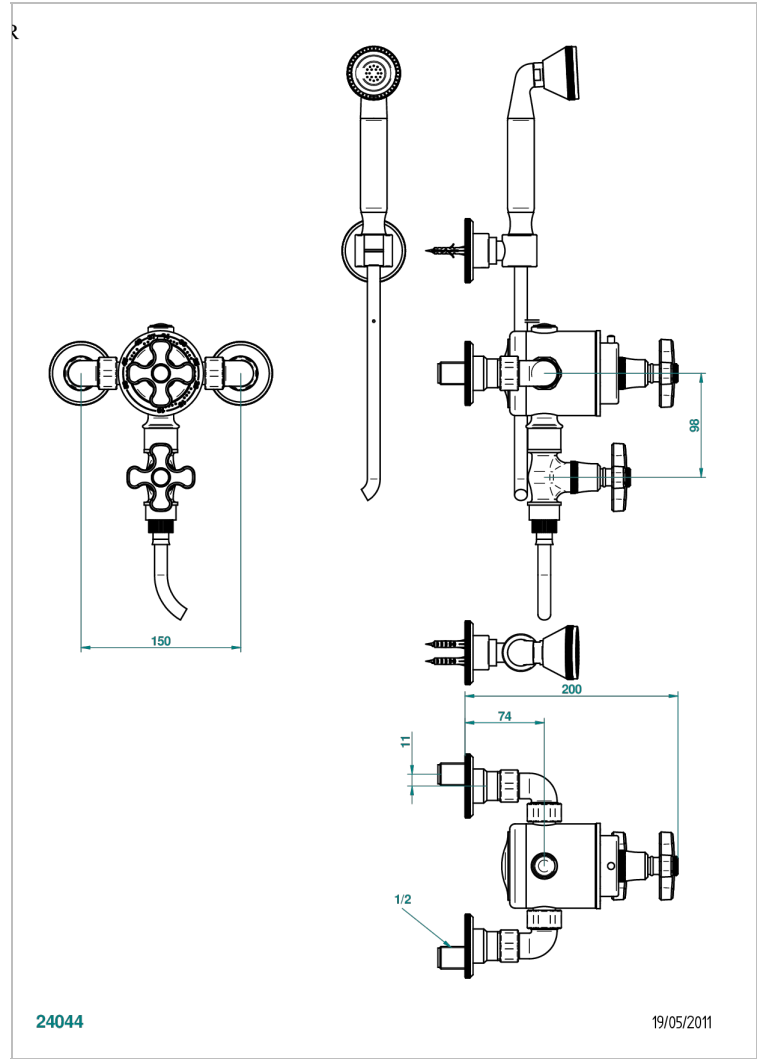

Monobloc termostato de ducha 1/2" con llave de paso (150 mm) con teleducha, flexo 1 m 50 y soporte mural fijo

24044

19/05/2011

### CARACTERÍSTICAS

- Art Déco
- Monobloc termostato de ducha 1/2" con llave de paso (150 mm) con teleducha, flexo 1 m 50 y soporte mural fijo

Níquel mate - C01  
 Níquel viejo - H28  
 Pvd blush - H62  
 Pvd blush mate - H60  
 Pvd color latón - H49  
 Pvd color latón mate - H50

Pvd color níquel - H55  
 Pvd color níquel mate - H56  
 Pvd color oro - H52  
 Pvd color oro mate - H53  
 Pvd grafito - H64  
 Pvd grafito mate - H65