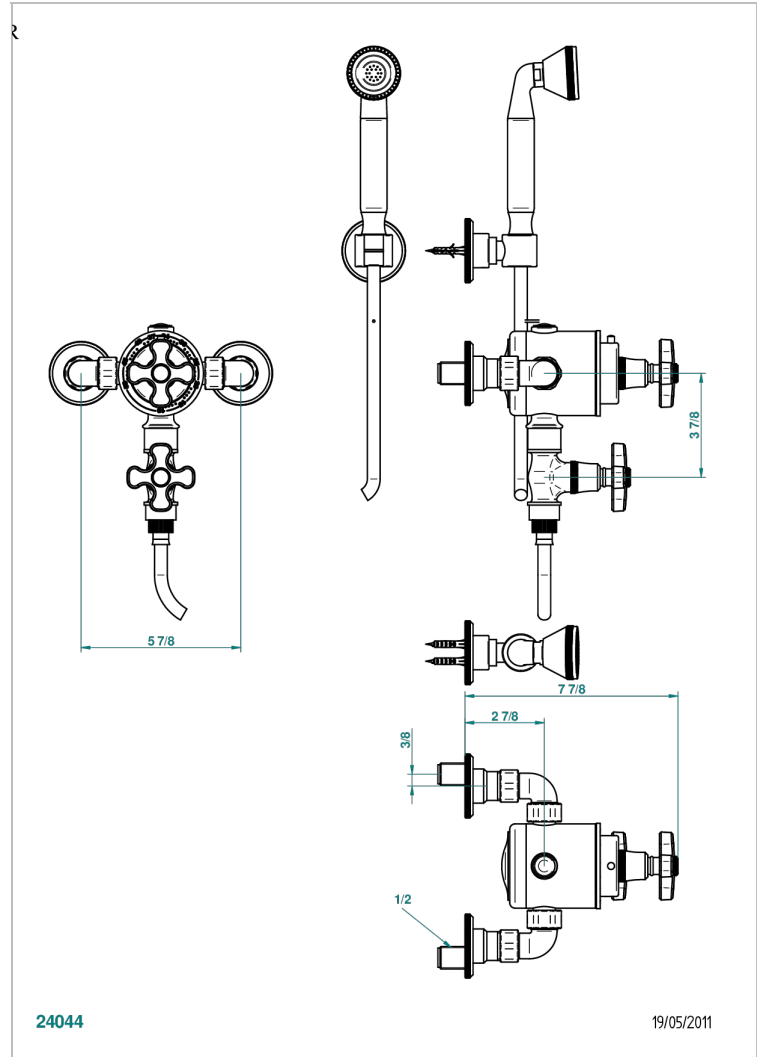

Monobloc termostato de ducha 1/2" con llave de paso (150 mm) con teleducha, flexo 1 m 50 y soporte mural fijo

CARACTERÍSTICAS

- Art Déco
- Monobloc termostato de ducha 1/2" con llave de paso (150 mm) con teleducha, flexo 1 m 50 y soporte mural fijo

ESPECIFICACIONES TÉCNICAS

- Recommandé : 3 bars (max. 5 bars) - Advised : 43,5 psi (max. 72 psi)
- 9,5 l/min à 3 bars (2.5 gpm at 43.5 psi)

ACABADOS DISPONIBLES

Bronce claro - D01
 Cerámica negra mate - D30
 Cobre viejo mate - H07
 Cromo - A02
 Cromo / dorado - G02
 Cromo mate - C02