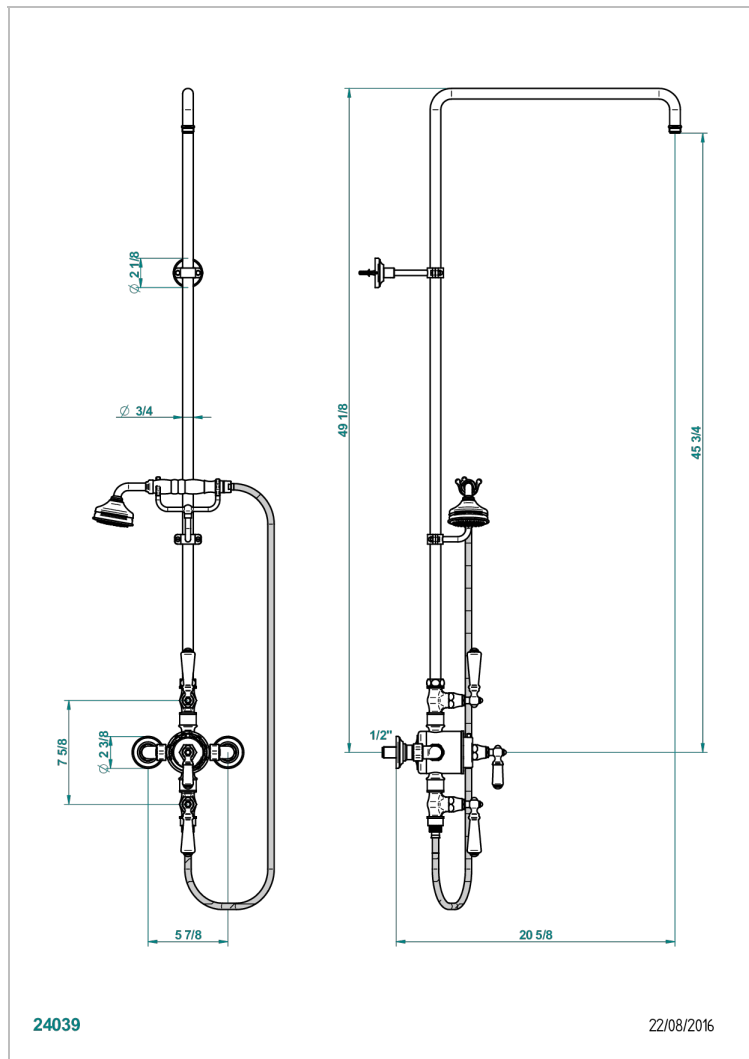

# BROADWAY CON MANETAS

A04-64TRCD

Monobloc de ducha visto 1/2" con 2 llaves de paso (150 mm) con columnade 1m10 y fijaci3n mural (sin regadera) con teleducha, flexo y soporte para teleducha

## CARACTERÍSTICAS

- Broadway con manetas
- Monobloc de ducha visto 1/2" con 2 llaves de paso (150 mm) con columnade 1m10 y fijaci3n mural (sin regadera) con teleducha, flexo y soporte para teleducha

## ESPECIFICACIONES TÉCNICAS

- Recommandé : 3 bars (max. 5 bars) - Advised : 43,5 psi (max. 72 psi)
- Douchette : 9,5 l/min à 3 bars (2.52 gpm at 43.5 psi)
- ajouter la pomme - add the showerhead