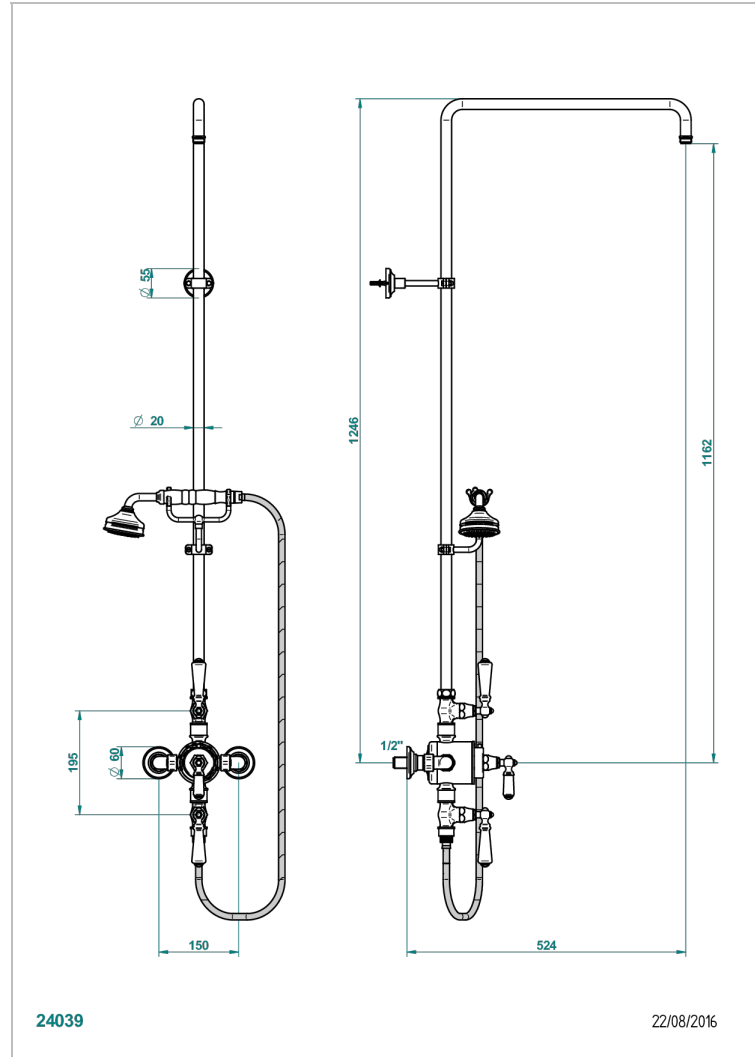

BROADWAY С РУКОЯТКАМИ

A04-64TRCD

THG[®]
PARIS

Смеситель термостатический для душа встраиваемый в стену / перекрывающие краны / открытая душевая колонна / душ "телефон", шланг и настенные рожки для лейки - межцентровое расстояние 150 мм. (без верхней лейки)

ХАРАКТЕРИСТИКИ

- Broadway с рукоятками
- Смеситель термостатический для душа встраиваемый в стену / перекрывающие краны / открытая душевая колонна / душ "телефон", шланг и настенные рожки для лейки - межцентровое расстояние 150 мм. (без верхней лейки)

ТЕХНИЧЕСКИЕ ХАРАКТЕРИСТИКИ

- Recommandé : 3 bars (max. 5 bars) - Advised : 43,5 psi (max. 72 psi)
- Douchette : 9,5 l/min à 3 bars (2.52 gpm at 43.5 psi)
- ajouter la pomme - add the showerhead

ДОСТУПНЫЕ ВАРИАНТЫ ПОКРЫТИЙ