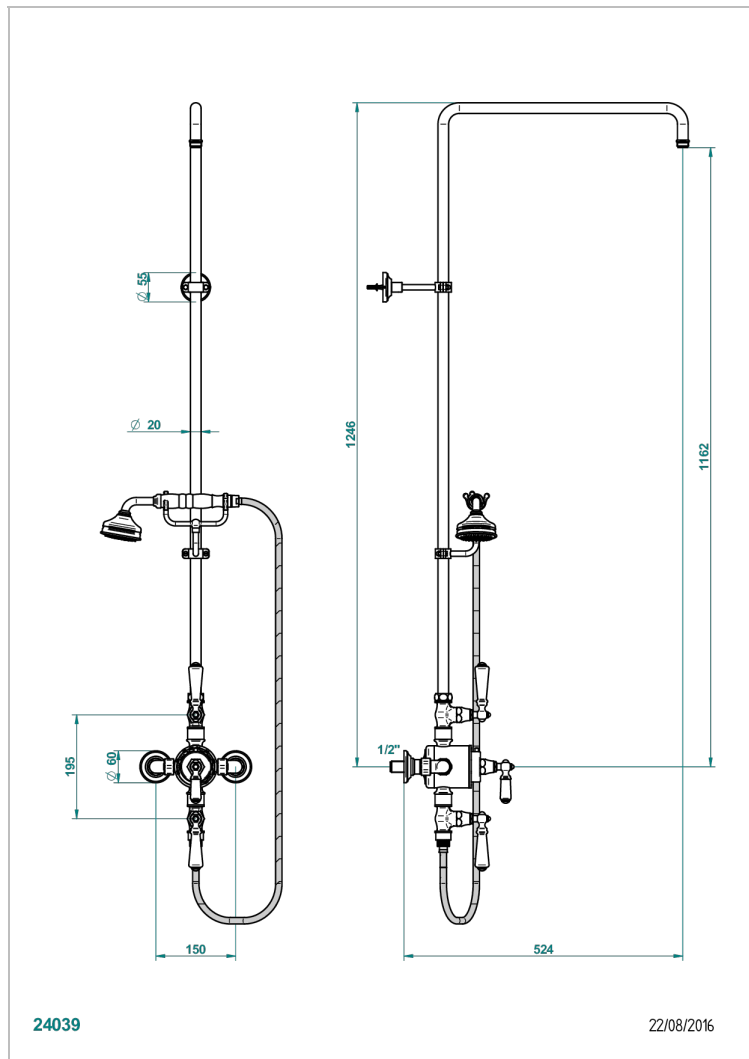

BROADWAY CON MANETAS

A04-64TRCD

Monobloc de ducha visto 1/2" con 2 llaves de paso (150 mm) con columnade 1m10 y fijaci3n mural (sin regadera) con teleducha, flexo y soporte para teleducha

CARACTERÍSTICAS

- Broadway con manetas
- Monobloc de ducha visto 1/2" con 2 llaves de paso (150 mm) con columnade 1m10 y fijaci3n mural (sin regadera) con teleducha, flexo y soporte para teleducha

ESPECIFICACIONES TÉCNICAS

- Recommandé : 3 bars (max. 5 bars) - Advised : 43,5 psi (max. 72 psi)
- Douchette : 9,5 l/min à 3 bars (2.52 gpm at 43.5 psi)
- ajouter la pomme - add the showerhead

ACABADOS DISPONIBLES

Bronce claro - D01
Cerámica negra mate - D30
Cobre viejo mate - H07
Cromo - A02
Cromo / dorado - G02
Cromo mate - C02

Dorado - F01
Dorado mate - F07
Dorado pálido - F30
Dorado pálido mate (sin barniz) - F31
Natural smoked Brass - A13
Níquel - B01

Níquel mate - C01
Níquel viejo - H28
Pvd blush - H62
Pvd blush mate - H60
Pvd color lat3n - H49
Pvd color lat3n mate - H50