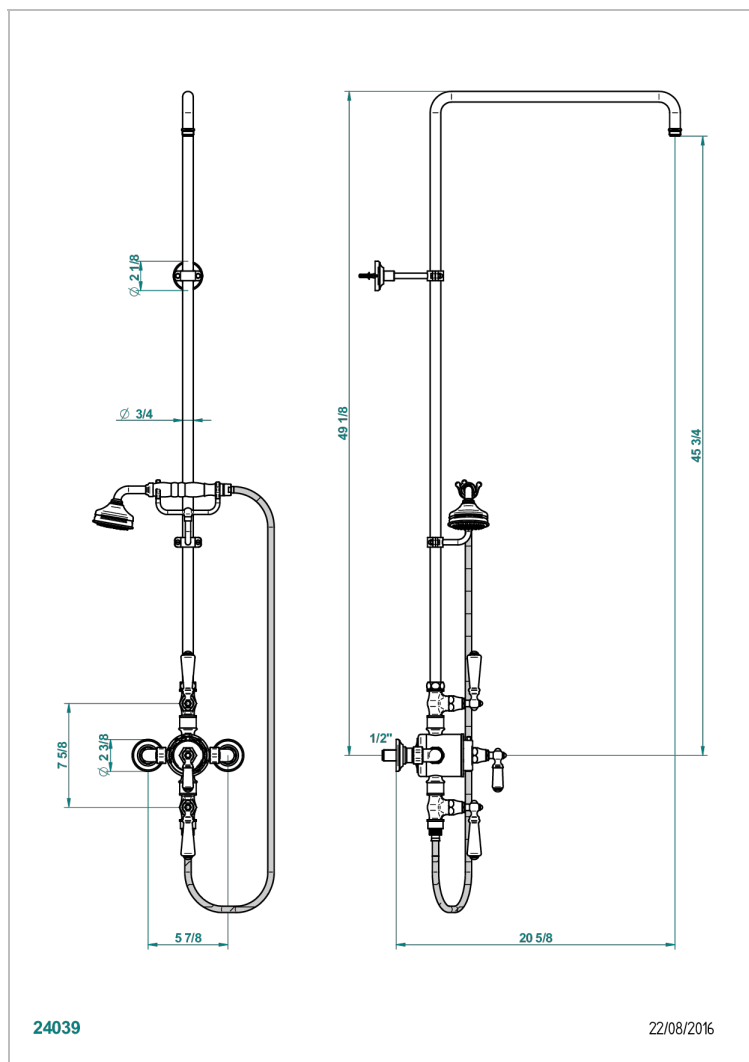

BROADWAY С РУКОЯТКАМИ

A04-64TRCD

Смеситель термостатический для душа встраиваемый в стену / перекрывающие краны / открытая душевая колонна / душ "телефон", шланг и настенные рожки для лейки - межцентровое расстояние 150 мм. (без верхней лейки)

ХАРАКТЕРИСТИКИ

- Broadway с рукоятками
- Смеситель термостатический для душа встраиваемый в стену / перекрывающие краны / открытая душевая колонна / душ "телефон", шланг и настенные рожки для лейки - межцентровое расстояние 150 мм. (без верхней лейки)

ТЕХНИЧЕСКИЕ ХАРАКТЕРИСТИКИ

- Recommandé : 3 bars (max. 5 bars) - Advised : 43,5 psi (max. 72 psi)
- Douchette : 9,5 l/min à 3 bars (2.52 gpm at 43.5 psi)
- ajouter la pomme - add the showerhead

ДОСТУПНЫЕ ВАРИАНТЫ ПОКРЫТИЙ