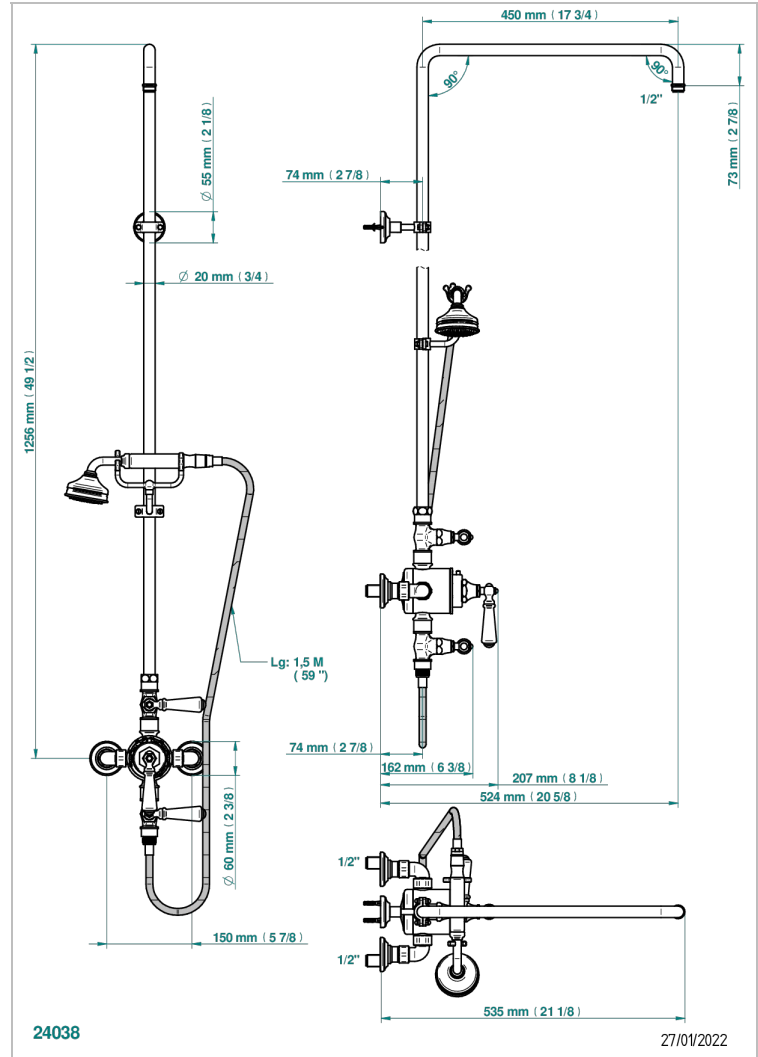

CHARLESTON CON MANETAS

G75-64TRCD

THG[®]
PARIS

Monobloc de ducha visto 1/2" con 2 llaves de paso (150 mm) con columnade 1m10 y fijaci3n mural (sin regardera) con teleducha, flexo y soporte para teleducha

CARACTERÍSTICAS

- Charleston con manetas
- Monobloc de ducha visto 1/2" con 2 llaves de paso (150 mm) con columnade 1m10 y fijaci3n mural (sin regardera) con teleducha, flexo y soporte para teleducha

ESPECIFICACIONES TÉCNICAS

- Recommandé : 3 bars (max. 5 bars) - Advised : 43,5 psi (max. 72 psi)
- Douchette : 9,5 l/min à 3 bars (2.52 gpm at 43.5 psi)
- ajouter la pomme - add the showerhead

ACABADOS DISPONIBLES

Bronce claro - D01
Cerámica negra mate - D30
Cromo - A02
Cromo / dorado - G02
Cromo mate - C02
Dorado - F01