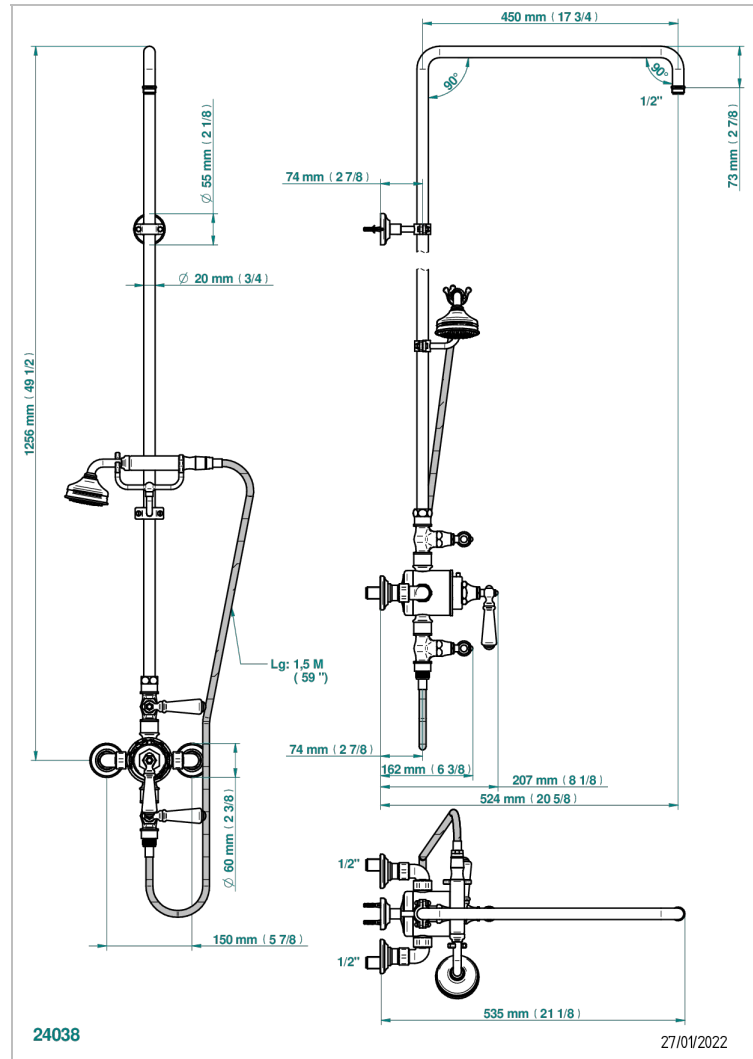

1900 CON MANETAS

G28-64TRCD

THG[®]
PARIS

Monobloc de ducha visto 1/2" con 2 llaves de paso (150 mm) con columnade 1m10 y fijaci3n mural (sin regadera) con teleducha, flexo y soporte para teleducha

CARACTERÍSTICAS

- 1900 con manetas
- Monobloc de ducha visto 1/2" con 2 llaves de paso (150 mm) con columnade 1m10 y fijaci3n mural (sin regadera) con teleducha, flexo y soporte para teleducha

ESPECIFICACIONES TÉCNICAS

- Recommandé : 3 bars (max. 5 bars) - Advised : 43,5 psi (max. 72 psi)
- Douchette : 9,5 l/min à 3 bars (2.52 gpm at 43.5 psi)
- ajouter la pomme - add the showerhead

ACABADOS DISPONIBLES

Bronce claro - D01
Cerámica negra mate - D30
Cobre viejo mate - H07
Cromo - A02
Cromo / dorado - G02
Cromo mate - C02