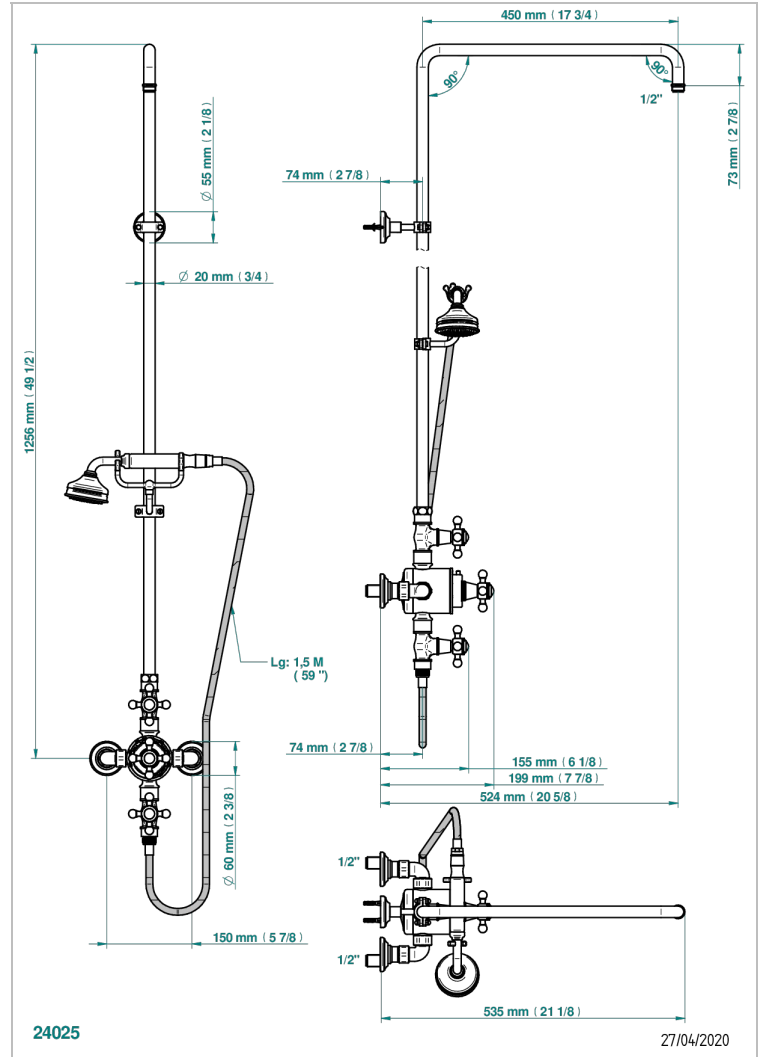

Monobloc de ducha visto 1/2" con 2 llaves de paso (150 mm) con columnade 1m10 y fijaci3n mural (sin regardera) con teleducha, flexo y soporte para teleducha

CARACTERÍSTICAS

- Charleston
- Monobloc de ducha visto 1/2" con 2 llaves de paso (150 mm) con columnade 1m10 y fijaci3n mural (sin regardera) con teleducha, flexo y soporte para teleducha

ESPECIFICACIONES TÉCNICAS

- Recommandé : 3 bars (max. 5 bars) - Advised : 43,5 psi (max. 72 psi)
- Douchette : 9,5 l/min à 3 bars (2.52 gpm at 43.5 psi)
- ajouter la pomme - add the showerhead

ACABADOS DISPONIBLES

Níquel mate - C01
Níquel viejo - H28
Pvd blush - H62
Pvd blush mate - H60
Pvd color lat3n - H49
Pvd color lat3n mate - H50

Pvd color níquel - H55
Pvd color níquel mate - H56
Pvd color oro - H52
Pvd color oro mate - H53
Pvd grafito - H64
Pvd grafito mate - H65