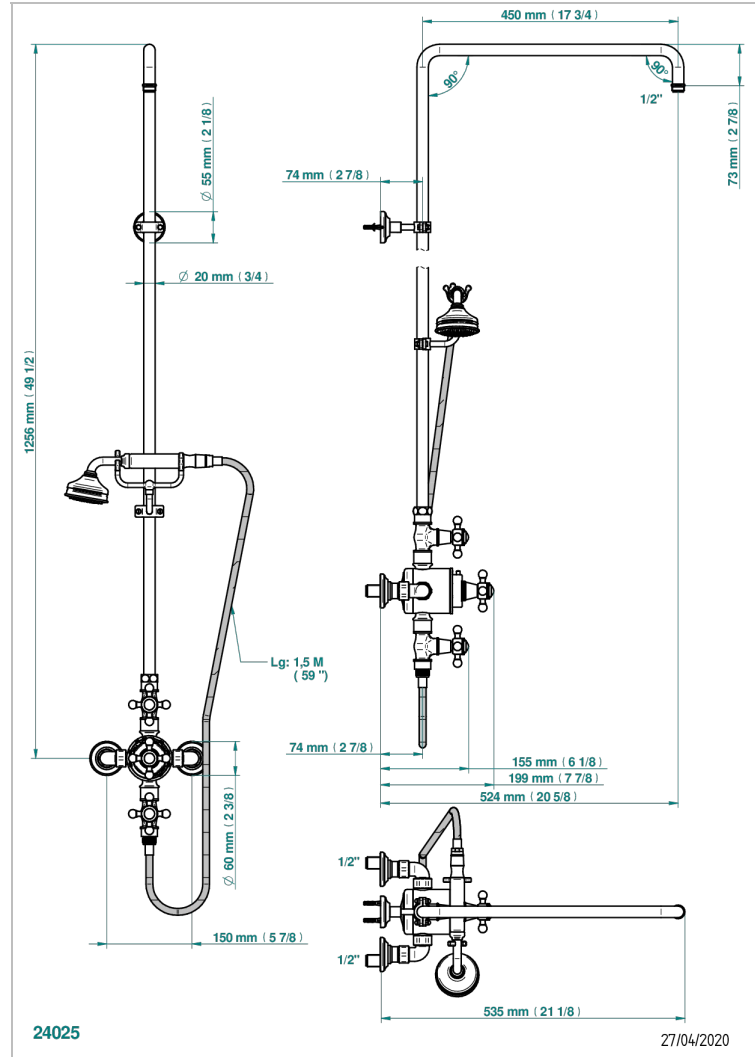

Смеситель термостатический для душа встраиваемый в стену / перекрывающие краны / открытая душевая колонна / душ "телефон", шланг и настенные рожки для лейки - межцентровое расстояние 150 мм. (без верхней лейки)

ХАРАКТЕРИСТИКИ

- Charleston
- Смеситель термостатический для душа встраиваемый в стену / перекрывающие краны / открытая душевая колонна / душ "телефон", шланг и настенные рожки для лейки - межцентровое расстояние 150 мм. (без верхней лейки)

ТЕХНИЧЕСКИЕ ХАРАКТЕРИСТИКИ

- Recommandé : 3 bars (max. 5 bars) - Advised : 43,5 psi (max. 72 psi)
- Douchette : 9,5 l/min à 3 bars (2.52 gpm at 43.5 psi)
- ajouter la pomme - add the showerhead

ДОСТУПНЫЕ ВАРИАНТЫ ПОКРЫТИЙ