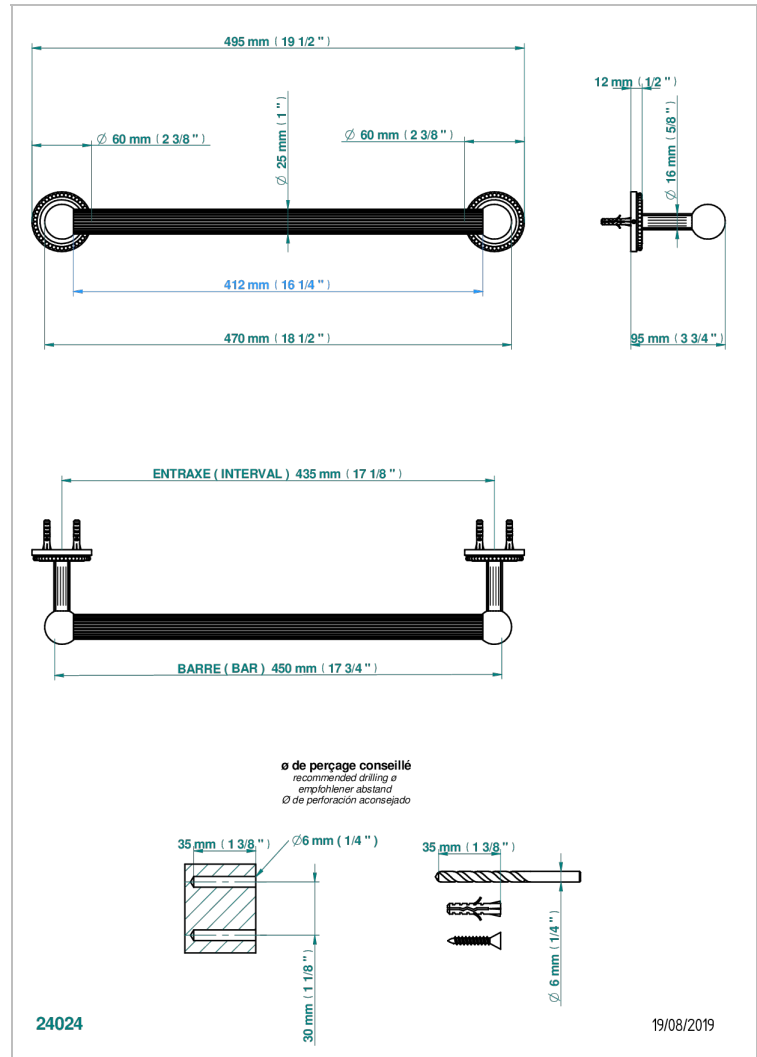

AMOUR DE TRIANON

G24-526/45

Porte-drap de bain 1 barre fixe Ø25 mm long. 450 mm

THG[®]
PARIS

CARACTÉRISTIQUES

- Amour de Trianon
- Porte-drap de bain 1 barre fixe Ø25 mm long. 450 mm

FINITIONS DISPONIBLES

Bronze clair - D01
Chromé - A02
Chromé / doré - G02
Chromé mat - C02
Doré brillant - F01
Doré mat - F07

Nickel brillant - B01
Nickel mat - C01
Noir mat céramique - D30
Or pâle - F30
Or pâle mat - F31
Vieux cuivre rouge mat - H07

Vieux nickel - H28