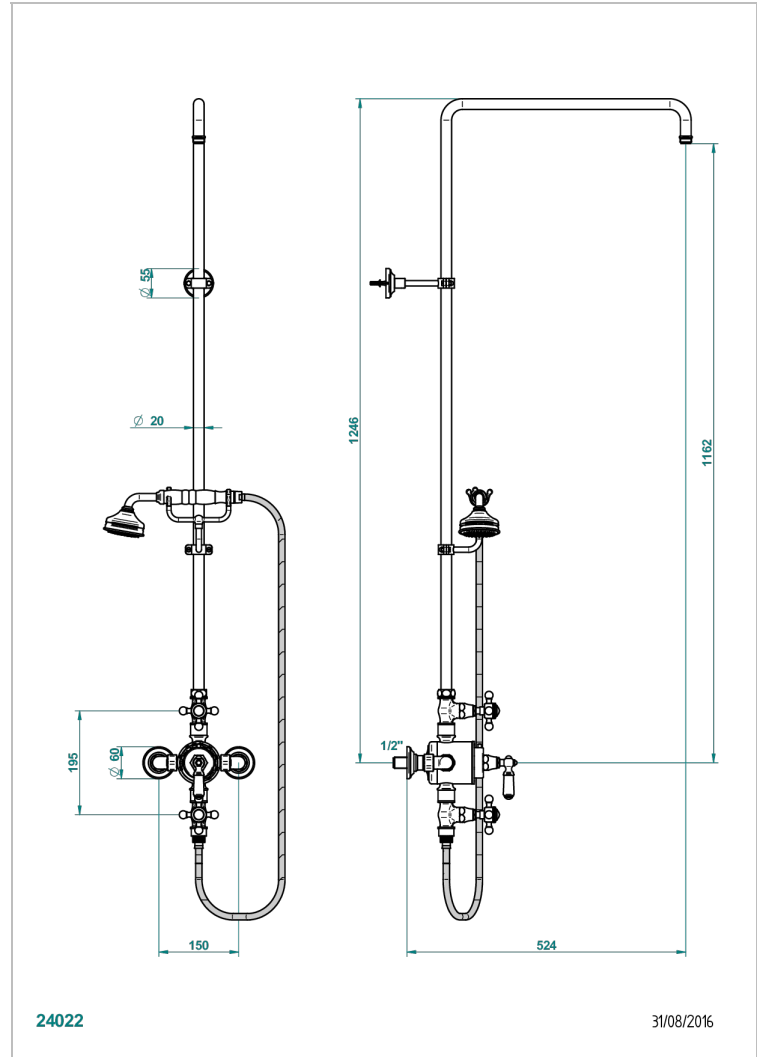

Mitigeur thermostatique de douche apparent 1/2", avec robinets arrêt, entraxe 150 mm, colonne douche 1m10 + fixation murale, douchette, flexible 1m50 & support téléphone (sans pomme)

### CARACTÉRISTIQUES

- Broadway
- Mitigeur thermostatique de douche apparent 1/2", avec robinets arrêt, entraxe 150 mm, colonne douche 1m10 + fixation murale, douchette, flexible 1m50 & support téléphone (sans pomme)

### SPÉCIFICATIONS TECHNIQUES

- Recommandé : 3 bars (max. 5 bars) - Advised : 43,5 psi (max. 72 psi)
- Douchette : 9,5 l/min à 3 bars (2.52 gpm at 43.5 psi)
- ajouter la pomme - add the showerhead