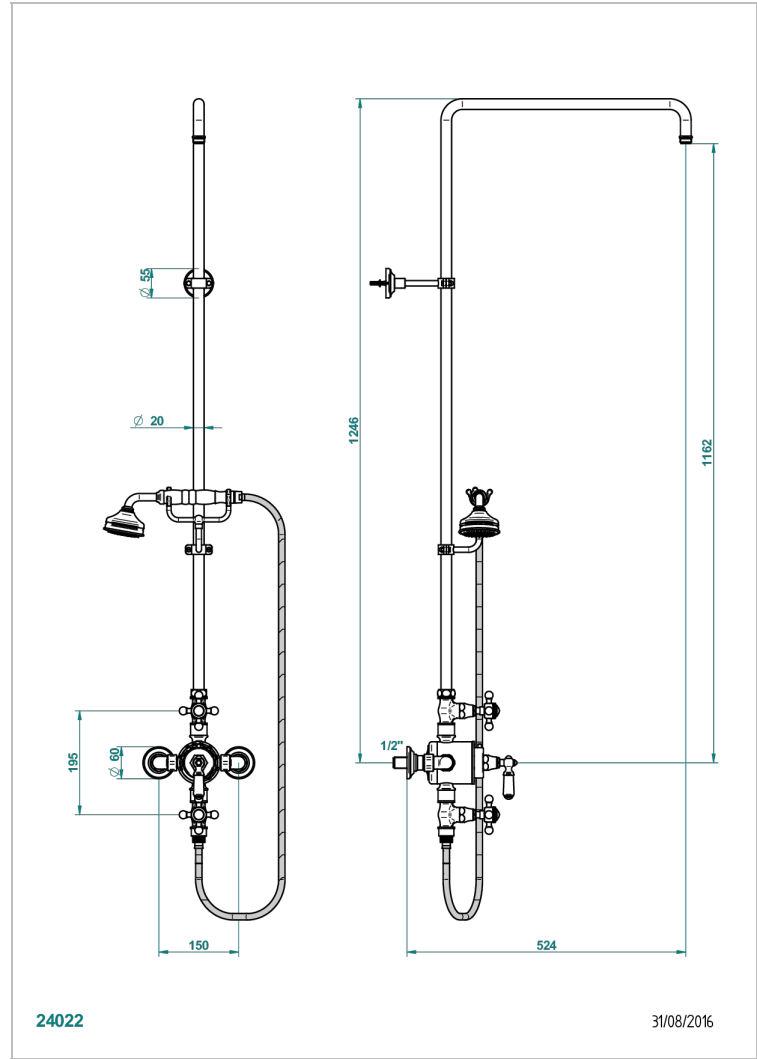

Monobloc de ducha visto 1/2" con 2 llaves de paso (150 mm) con columnade 1m10 y fijaci3n mural (sin regadera) con teleducha, flexo y soporte para teleducha

CARACTERÍSTICAS

- Broadway
- Monobloc de ducha visto 1/2" con 2 llaves de paso (150 mm) con columnade 1m10 y fijaci3n mural (sin regadera) con teleducha, flexo y soporte para teleducha

ESPECIFICACIONES TÉCNICAS

- Recommandé : 3 bars (max. 5 bars) - Advised : 43,5 psi (max. 72 psi)
- Douchette : 9,5 l/min à 3 bars (2.52 gpm at 43.5 psi)
- ajouter la pomme - add the showerhead

ACABADOS DISPONIBLES

Níquel mate - C01
Níquel viejo - H28
Pvd blush - H62
Pvd blush mate - H60
Pvd color lat3n - H49
Pvd color lat3n mate - H50

Pvd color níquel - H55
Pvd color níquel mate - H56
Pvd color oro - H52
Pvd color oro mate - H53
Pvd grafito - H64
Pvd grafito mate - H65

Pvd marr3n bronce - F33
Pvd marr3n bronce mate - F34
Pvd umber - H66
Pvd umber mate - H67