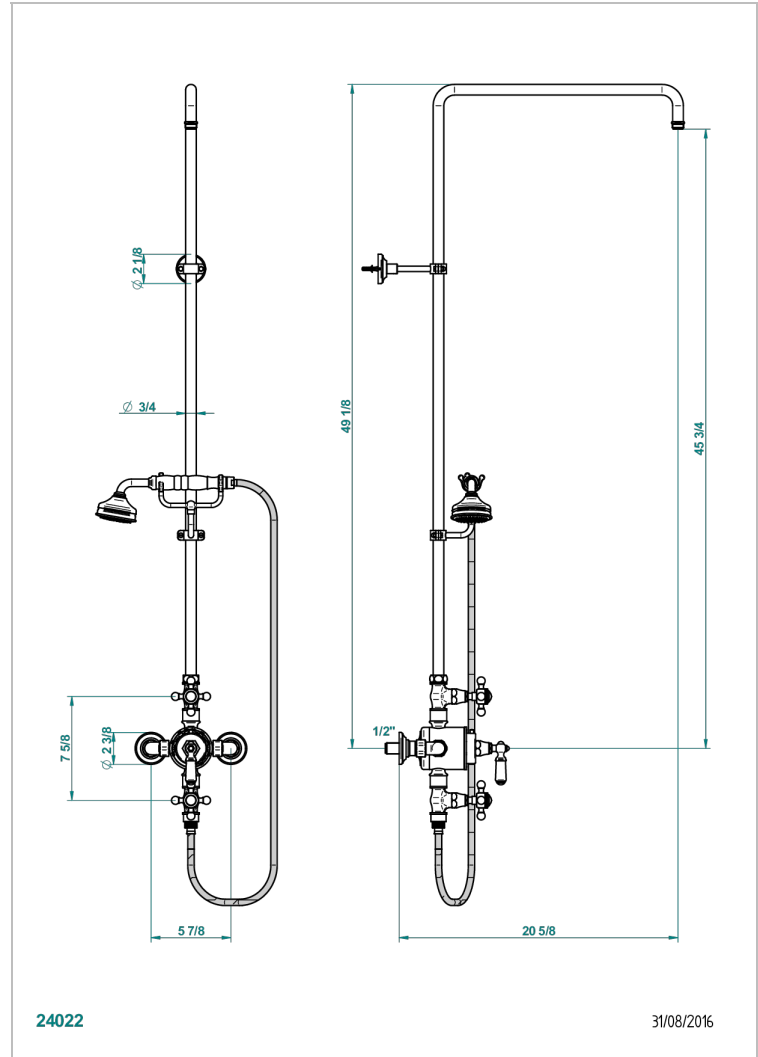

Mitigeur thermostatique de douche apparent 1/2", avec robinets arrêt, entraxe 150 mm, colonne douche 1m10 + fixation murale, douchette, flexible 1m50 & support téléphone (sans pomme)

### CARACTÉRISTIQUES

- Broadway
- Mitigeur thermostatique de douche apparent 1/2", avec robinets arrêt, entraxe 150 mm, colonne douche 1m10 + fixation murale, douchette, flexible 1m50 & support téléphone (sans pomme)

### SPÉCIFICATIONS TECHNIQUES

- Recommandé : 3 bars (max. 5 bars) - Advised : 43,5 psi (max. 72 psi)
- Douchette : 9,5 l/min à 3 bars (2.52 gpm at 43.5 psi)
- ajouter la pomme - add the showerhead