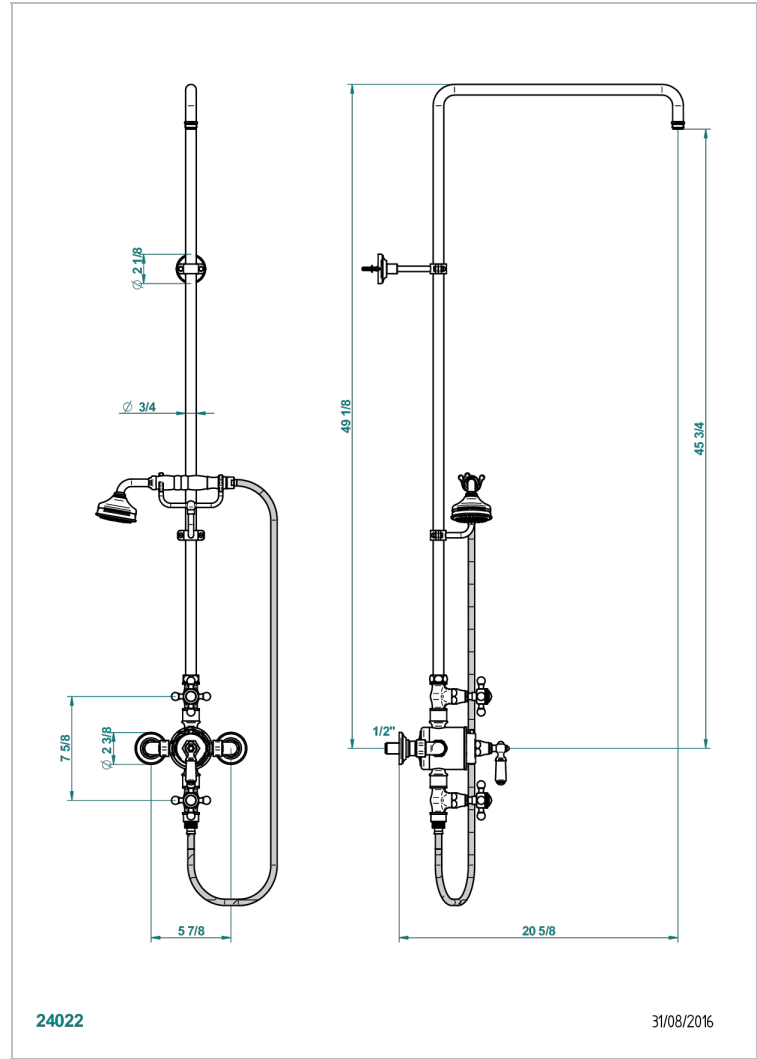

Monobloc de ducha visto 1/2" con 2 llaves de paso (150 mm) con columnade 1m10 y fijaci3n mural (sin regadera) con teleducha, flexo y soporte para teleducha

CARACTERÍSTICAS

- Broadway
- Monobloc de ducha visto 1/2" con 2 llaves de paso (150 mm) con columnade 1m10 y fijaci3n mural (sin regadera) con teleducha, flexo y soporte para teleducha

ESPECIFICACIONES TÉCNICAS

- Recommandé : 3 bars (max. 5 bars) - Advised : 43,5 psi (max. 72 psi)
- Douchette : 9,5 l/min à 3 bars (2.52 gpm at 43.5 psi)
- ajouter la pomme - add the showerhead

ACABADOS DISPONIBLES

Níquel mate - C01
Níquel viejo - H28
Pvd blush - H62
Pvd blush mate - H60
Pvd color lat3n - H49
Pvd color lat3n mate - H50

Pvd color níquel - H55
Pvd color níquel mate - H56
Pvd color oro - H52
Pvd color oro mate - H53
Pvd grafito - H64
Pvd grafito mate - H65