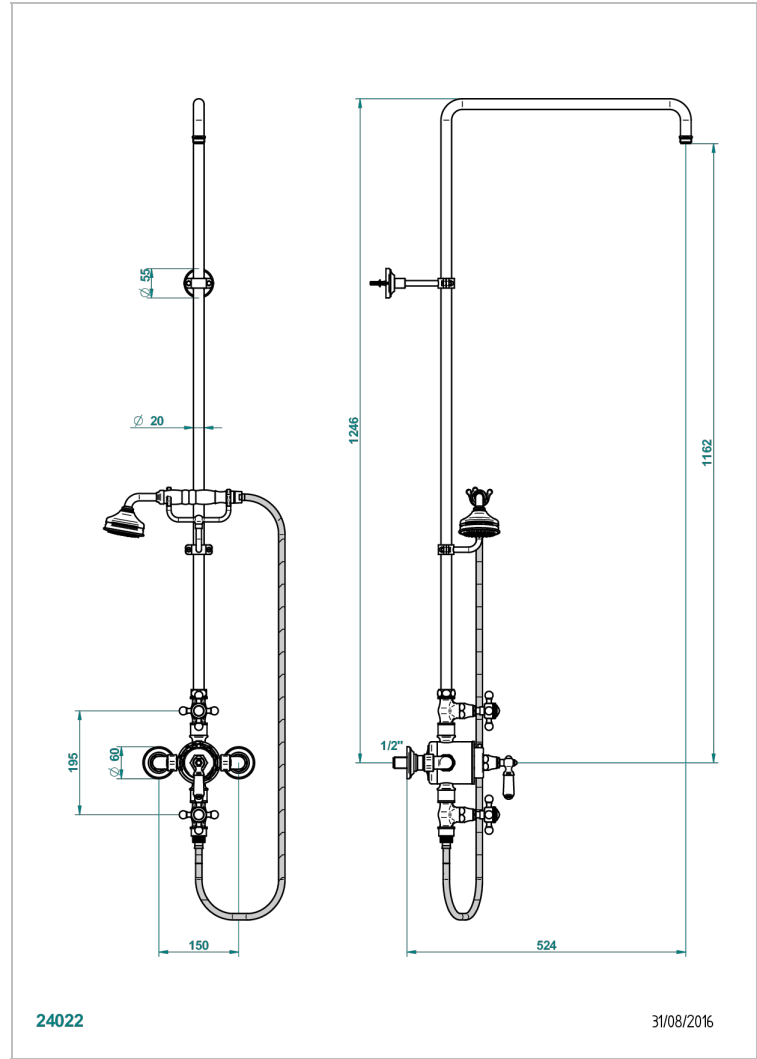

Monobloc de ducha visto 1/2" con 2 llaves de paso (150 mm) con columnade 1m10 y fijaci3n mural (sin regadera) con teleducha, flexo y soporte para teleducha

24022

31/08/2016

CARACTERÍSTICAS

- Broadway
- Monobloc de ducha visto 1/2" con 2 llaves de paso (150 mm) con columnade 1m10 y fijaci3n mural (sin regadera) con teleducha, flexo y soporte para teleducha

ESPECIFICACIONES TÉCNICAS

- Recommandé : 3 bars (max. 5 bars) - Advised : 43,5 psi (max. 72 psi)
- Douchette : 9,5 l/min à 3 bars (2.52 gpm at 43.5 psi)
- ajouter la pomme - add the showerhead

ACABADOS DISPONIBLES

Níquel mate - C01
Níquel viejo - H28
Pvd blush - H62
Pvd blush mate - H60
Pvd color lat3n - H49
Pvd color lat3n mate - H50

Pvd color níquel - H55
Pvd color níquel mate - H56
Pvd color oro - H52
Pvd color oro mate - H53
Pvd grafito - H64
Pvd grafito mate - H65

Pvd marr3n bronce - F33
Pvd marr3n bronce mate - F34
Pvd umber - H66
Pvd umber mate - H67