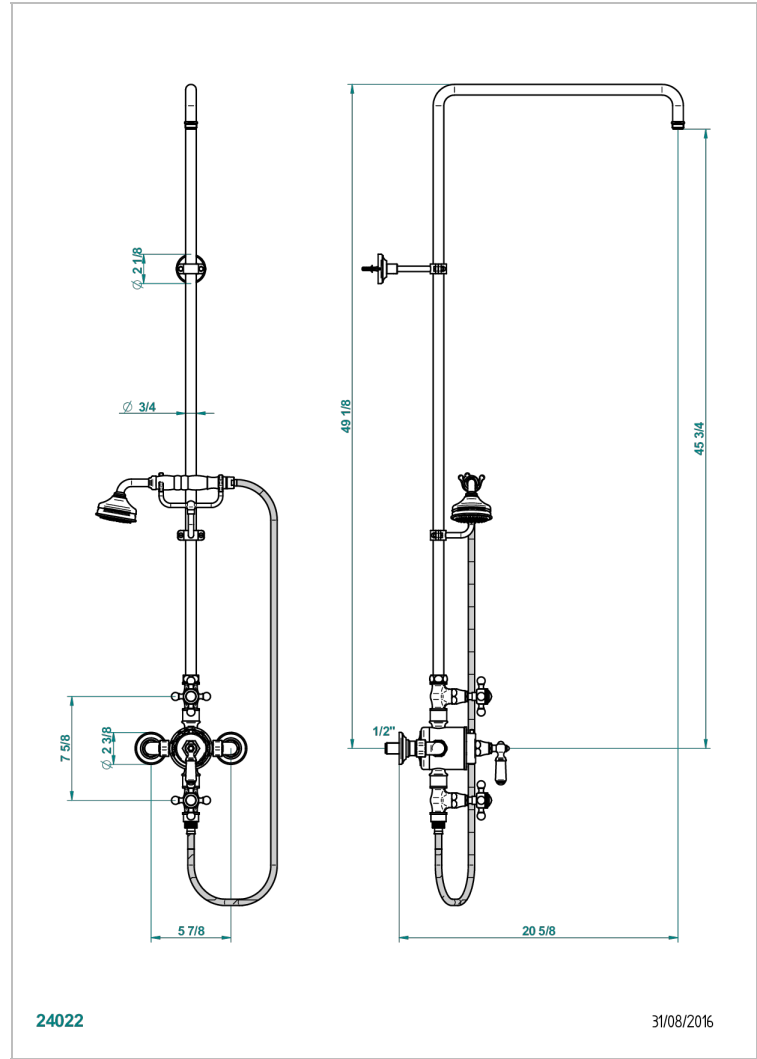

Monobloc de ducha visto 1/2" con 2 llaves de paso (150 mm) con columnade 1m10 y fijaci3n mural (sin regadera) con teleducha, flexo y soporte para teleducha

CARACTERÍSTICAS

- Broadway
- Monobloc de ducha visto 1/2" con 2 llaves de paso (150 mm) con columnade 1m10 y fijaci3n mural (sin regadera) con teleducha, flexo y soporte para teleducha

ESPECIFICACIONES TÉCNICAS

- Recommandé : 3 bars (max. 5 bars) - Advised : 43,5 psi (max. 72 psi)
- Douchette : 9,5 l/min à 3 bars (2.52 gpm at 43.5 psi)
- ajouter la pomme - add the showerhead

ACABADOS DISPONIBLES

Níquel mate - C01
 Níquel viejo - H28
 Pvd blush - H62
 Pvd blush mate - H60
 Pvd color lat3n - H49
 Pvd color lat3n mate - H50

Pvd color níquel - H55
 Pvd color níquel mate - H56
 Pvd color oro - H52
 Pvd color oro mate - H53
 Pvd grafito - H64
 Pvd grafito mate - H65