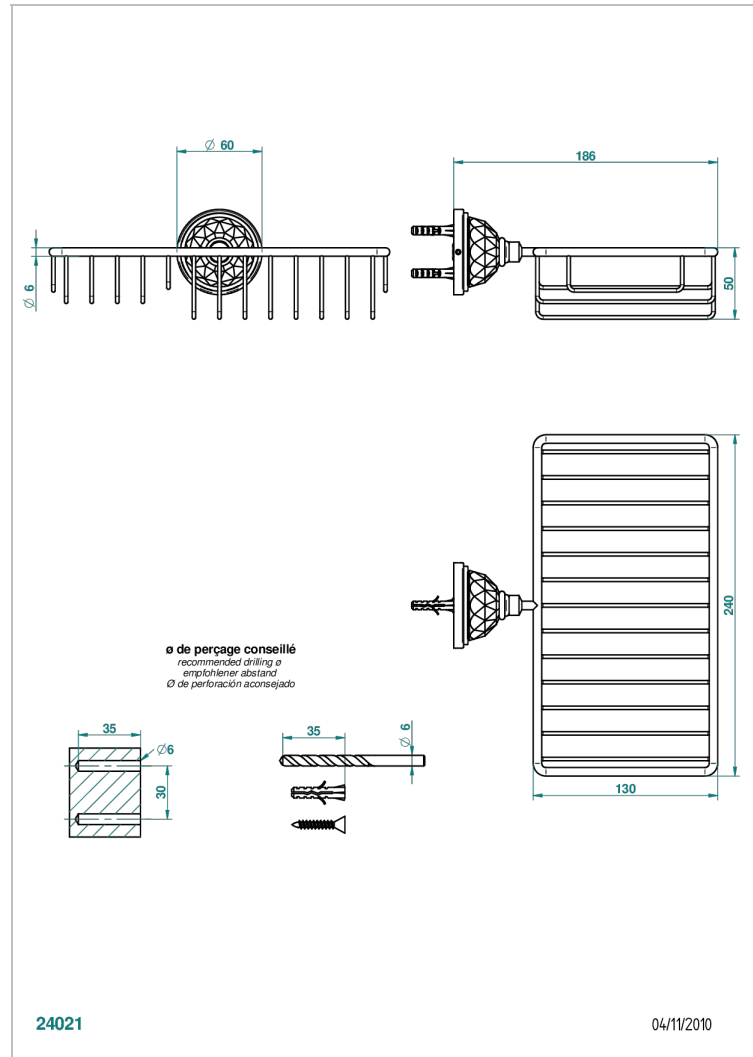

MANDARINE CRISTALLIA DIAMANT

U1K-2620

Porte-savon fil et porte-éponge combinés 240x130 mm avec rosace

THG[®]
PARIS

CARACTÉRISTIQUES

- Mandarine Cristallia Diamant
- Porte-savon fil et porte-éponge combinés 240x130 mm avec rosace

FINITIONS DISPONIBLES

Bronze clair - D01
Chromé - A02
Chromé / doré - G02
Chromé mat - C02
Doré brillant - F01
Doré mat - F07

Nickel brillant - B01
Nickel mat - C01
Noir mat céramique - D30
Or pâle - F30
Or pâle mat - F31
Pvd blush - H62