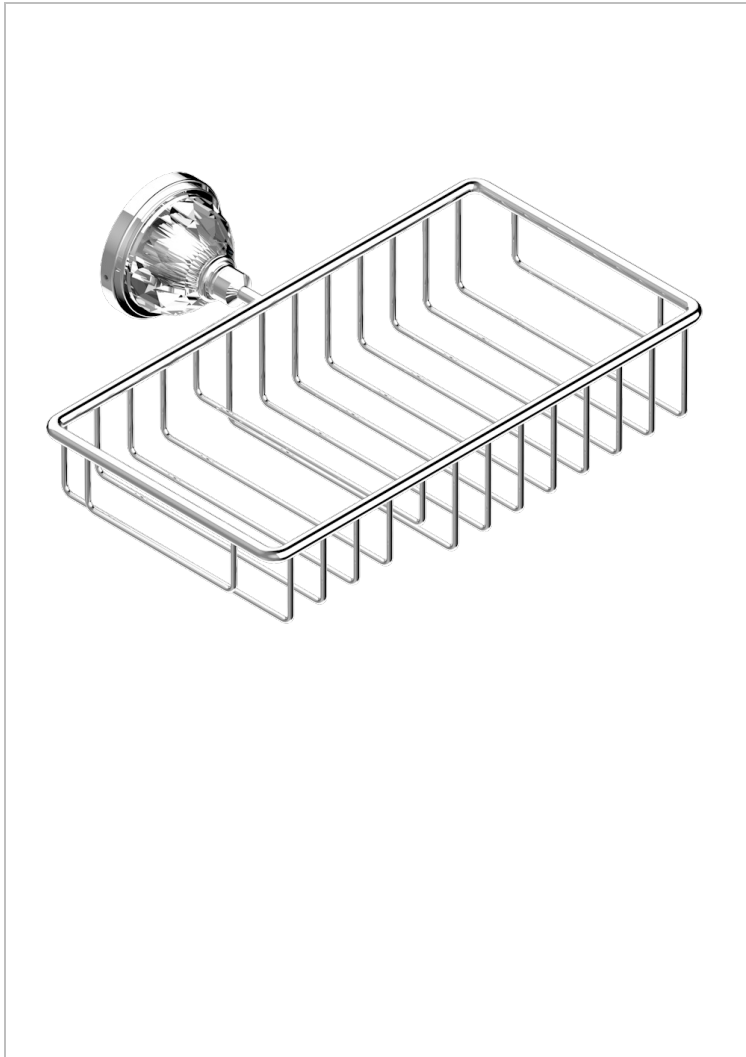

# MANDARINE CRISTALLIA DIAMANT

U1K-2620

Jabonera mural para ducha con rosetón 240x130 mm

THG<sup>®</sup>  
PARIS

## CARACTERÍSTICAS

- Mandarine Cristallia Diamant
- Jabonera mural para ducha con rosetón 240x130 mm

## ACABADOS DISPONIBLES

Bronce claro - D01  
Cerámica negra mate - D30  
Cobre viejo mate - H07  
Cromo - A02  
Cromo / dorado - G02  
Cromo mate - C02

Dorado - F01  
Dorado mate - F07  
Dorado pálido - F30  
Dorado pálido mate (sin barniz) - F31  
Níquel - B01  
Níquel mate - C01