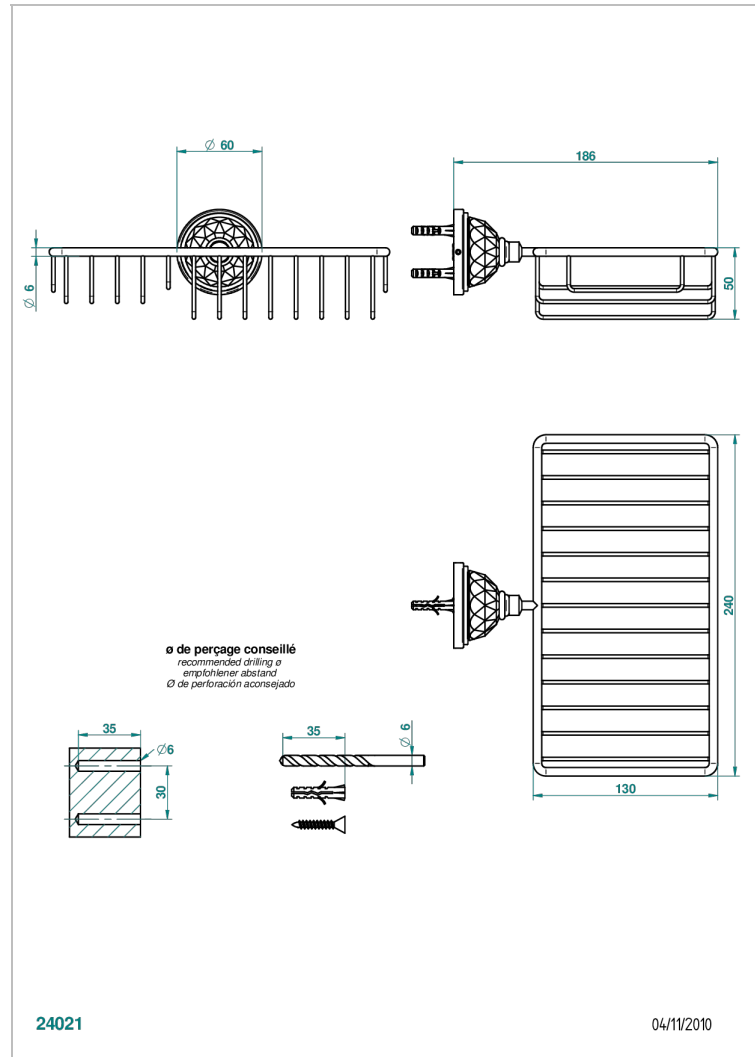

# MANDARINE CRISTALLIA DIAMANT

U1K-2620

Jabonera mural para ducha con rosetón 240x130 mm

THG<sup>®</sup>  
PARIS

## CARACTERÍSTICAS

- Mandarine Cristallia Diamant
- Jabonera mural para ducha con rosetón 240x130 mm