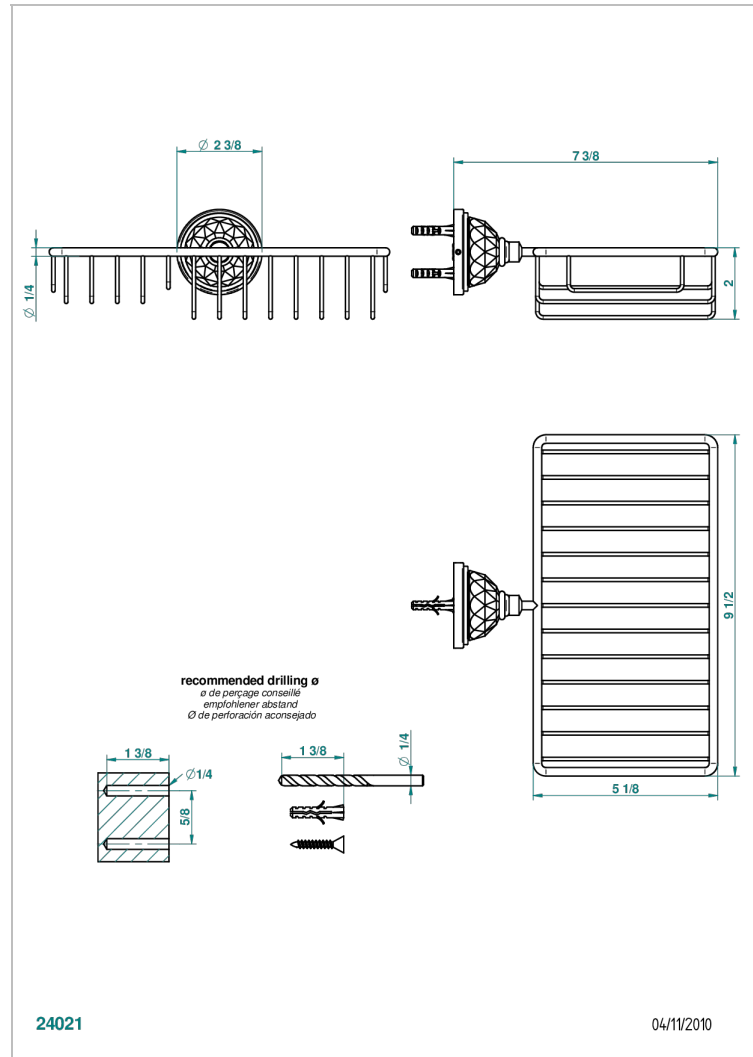

MANDARINE CRISTALLIA DIAMANT

U1K-2620

Jabonera mural para ducha con rosetón 240x130 mm

THG[®]
PARIS

CARACTERÍSTICAS

- Mandarine Cristallia Diamant
- Jabonera mural para ducha con rosetón 240x130 mm

ACABADOS DISPONIBLES