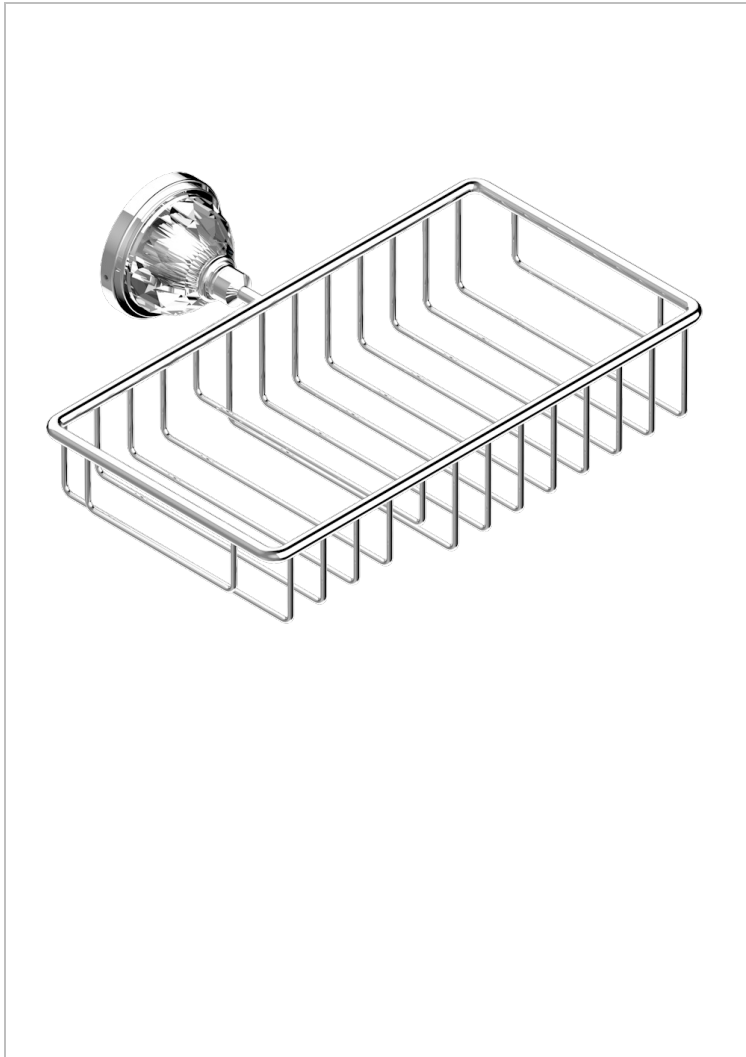

MANDARINE CRISTALLIA DIAMANT

U1K-2620

Jabonera mural para ducha con rosetón 240x130 mm

THG[®]
PARIS

CARACTERÍSTICAS

- Mandarine Cristallia Diamant
- Jabonera mural para ducha con rosetón 240x130 mm

ACABADOS DISPONIBLES

Bronce claro - D01
Cerámica negra mate - D30
Cobre viejo mate - H07
Cromo - A02
Cromo / dorado - G02
Cromo mate - C02

Dorado - F01
Dorado mate - F07
Dorado pálido - F30
Dorado pálido mate (sin barniz) - F31
Níquel - B01
Níquel mate - C01