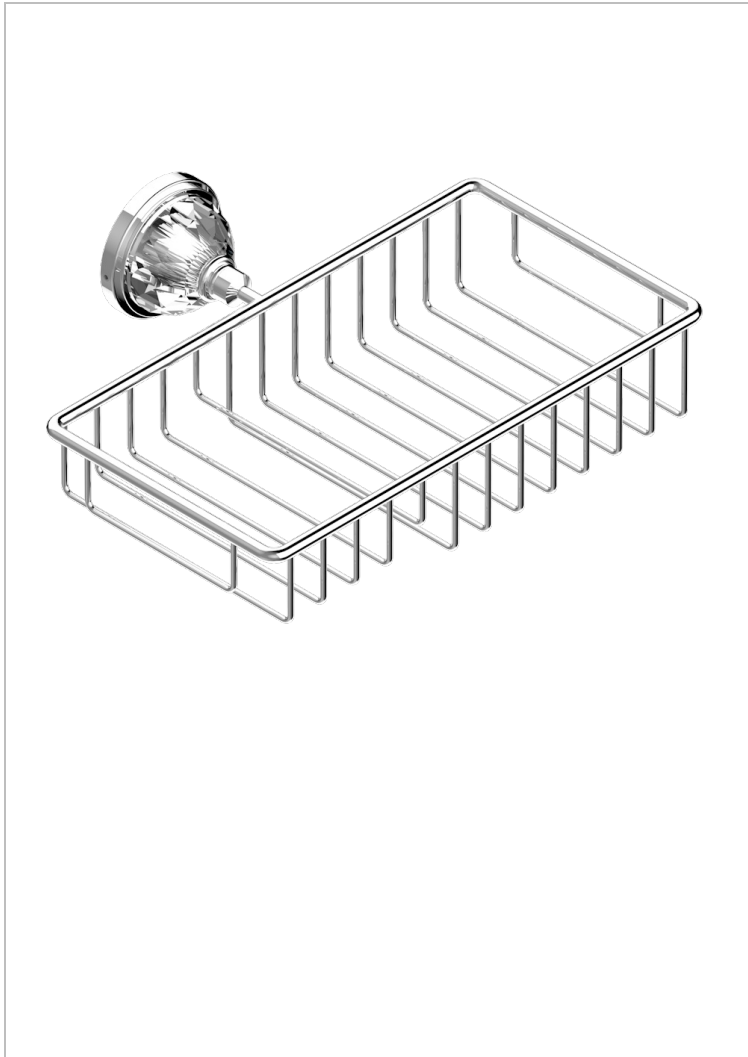

MANDARINE CRISTALLIA DIAMANT

U1K-2620

Porte-savon fil et porte-éponge combinés 240x130 mm avec rosace

THG[®]
PARIS

CARACTÉRISTIQUES

- Mandarine Cristallia Diamant
- Porte-savon fil et porte-éponge combinés 240x130 mm avec rosace

FINITIONS DISPONIBLES

Bronze clair - D01
Chromé - A02
Chromé / doré - G02
Chromé mat - C02
Doré brillant - F01
Doré mat - F07

Nickel brillant - B01
Nickel mat - C01
Noir mat céramique - D30
Or pâle - F30
Or pâle mat - F31
Pvd blush - H62