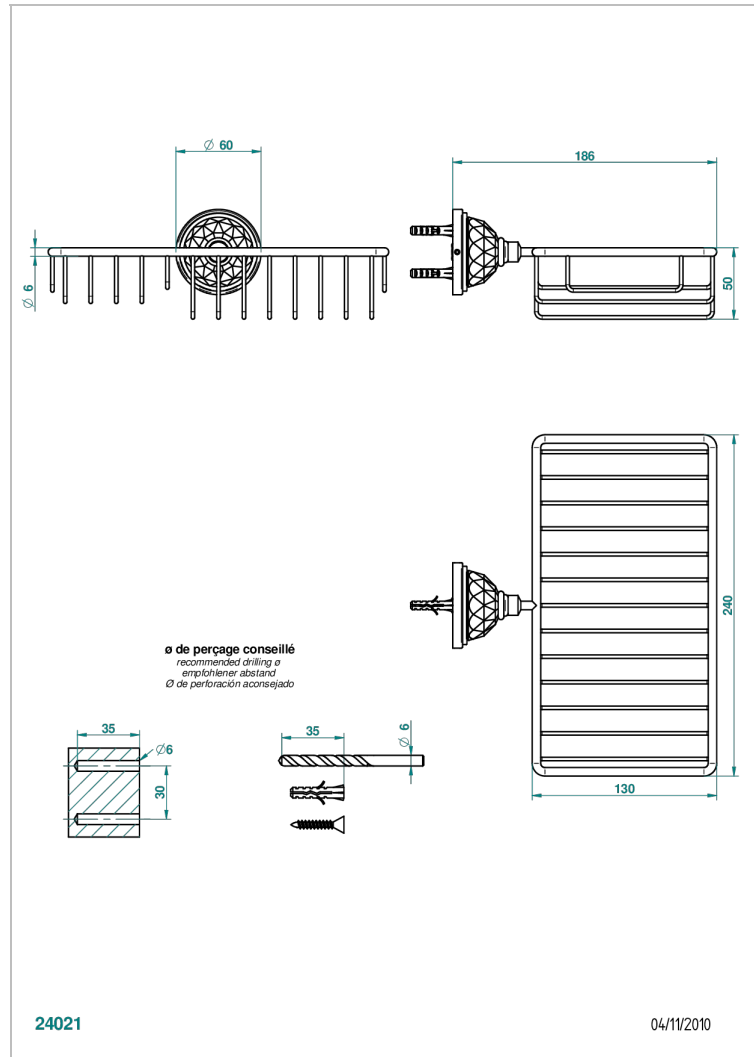

MANDARINE CRISTALLIA DIAMANT

U1K-2620

Porte-savon fil et porte-éponge combinés 240x130 mm avec rosace

THG[®]
PARIS

CARACTÉRISTIQUES

- Mandarine Cristallia Diamant
- Porte-savon fil et porte-éponge combinés 240x130 mm avec rosace