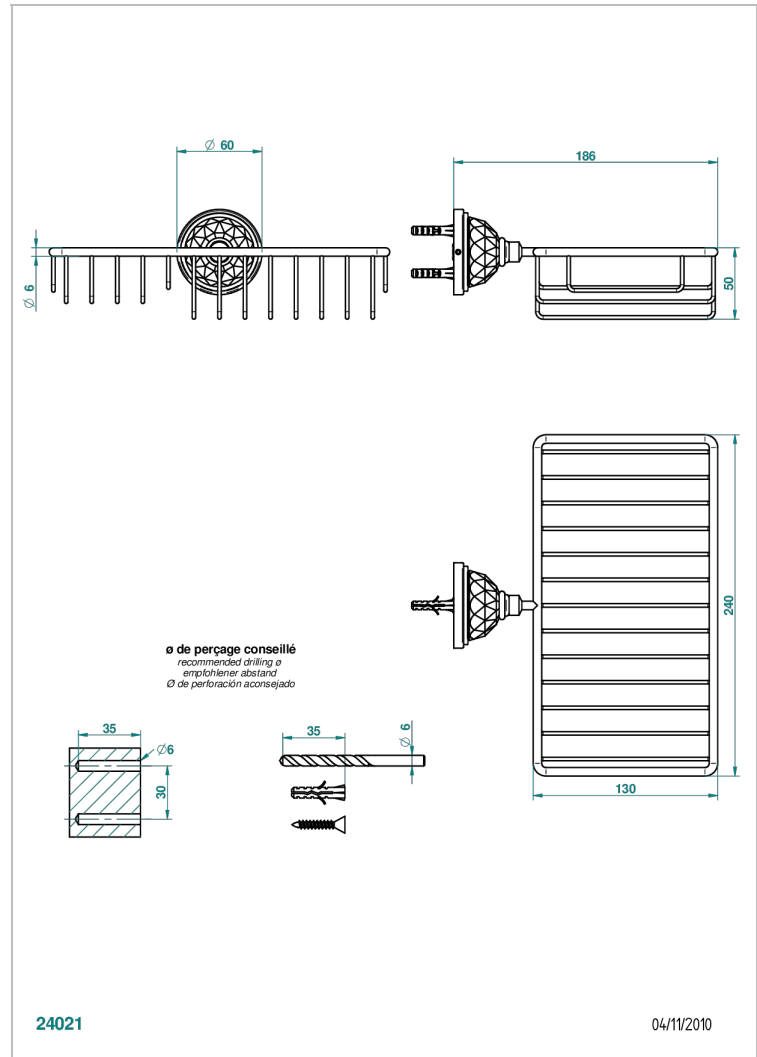

MANDARINE CRISTALLIA DIAMANT

U1K-2620

Jabonera mural para ducha con rosetón 240x130 mm

THG[®]
PARIS

CARACTERÍSTICAS

- Mandarine Cristallia Diamant
- Jabonera mural para ducha con rosetón 240x130 mm

ACABADOS DISPONIBLES