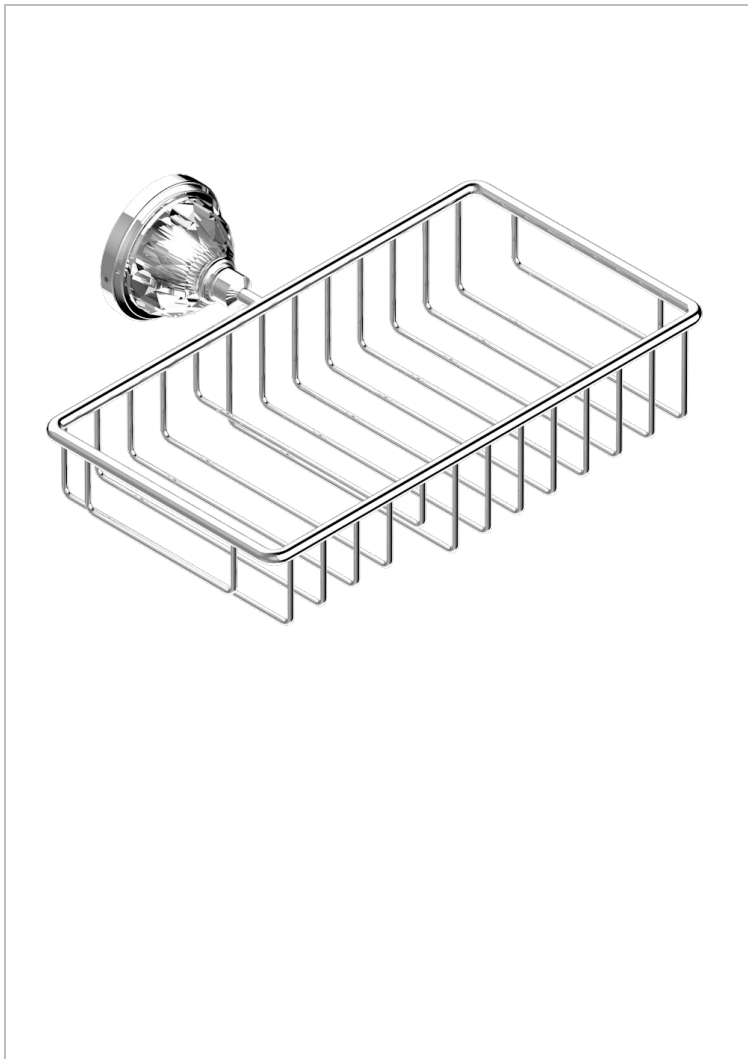

MANDARINE CRISTALLIA DIAMANT

U1K-2620

Seifen-und Schwammkorb 240 x 130 mm mit Rosette

THG[®]
PARIS

EIGENSCHAFTEN

- Mandarine Cristallia Diamant
- Seifen-und Schwammkorb 240 x 130 mm mit Rosette

VERFÜGBARE OBERFLÄCHEN

Altnickel - H28
Blassgold - F30
Blassgold matt unlackiert - F31
Bronze hell - D01
Chrom - A02
Chrom / gold - G02

Chrom matt - C02
Gold - F01
Gold matt - F07
Kupfer altrot matt lackiert - H07
Mattschwarz keramik - D30
Nickel matt - C01