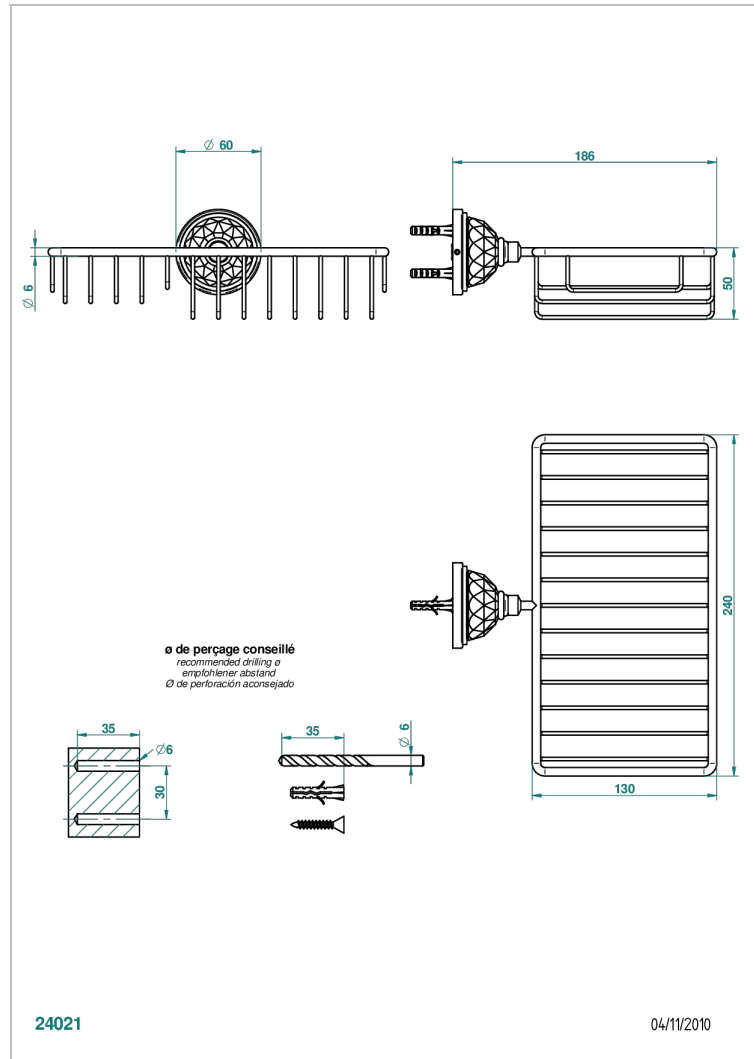

MANDARINE CRISTALLIA DIAMANT

U1K-2620

Seifen-und Schwammkorb 240 x 130 mm mit Rosette

THG[®]
PARIS

EIGENSCHAFTEN

- Mandarine Cristallia Diamant
- Seifen-und Schwammkorb 240 x 130 mm mit Rosette

VERFÜGBARE OBERFLÄCHEN