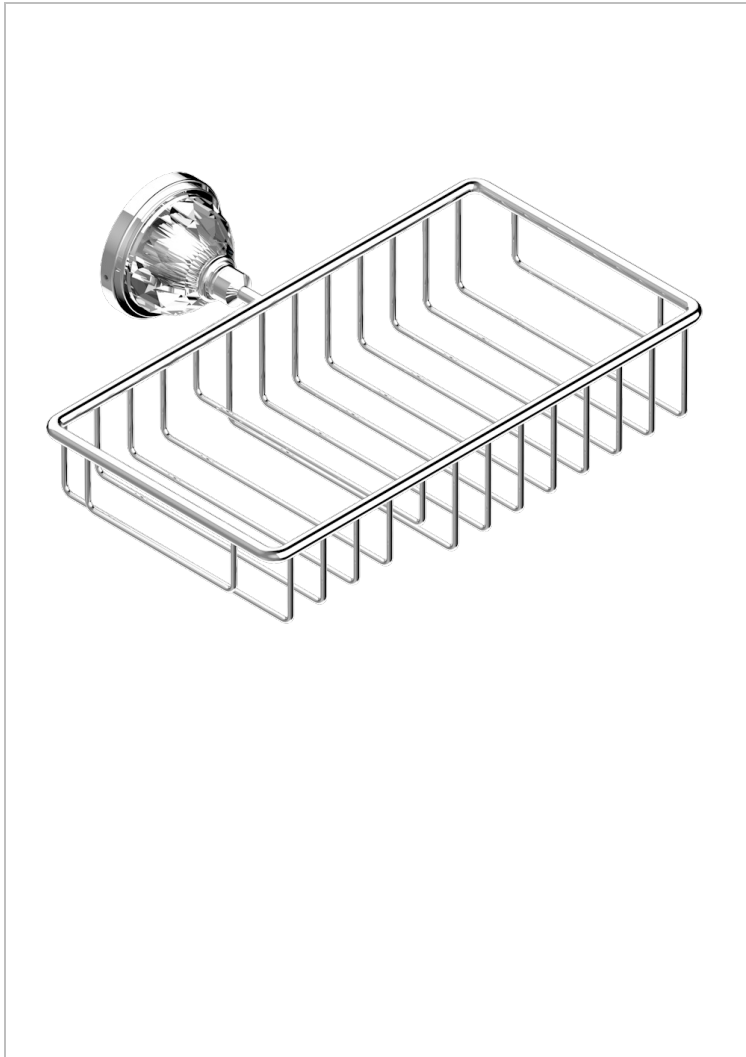

MANDARINE CRISTALLIA DIAMANT

U1K-2620

Porte-savon fil et porte-éponge combinés 240x130 mm avec rosace

THG[®]
PARIS

CARACTÉRISTIQUES

- Mandarine Cristallia Diamant
- Porte-savon fil et porte-éponge combinés 240x130 mm avec rosace

FINITIONS DISPONIBLES

Bronze clair - D01
Chromé - A02
Chromé / doré - G02
Chromé mat - C02
Doré brillant - F01
Doré mat - F07

Nickel brillant - B01
Nickel mat - C01
Noir mat céramique - D30
Or pâle - F30
Or pâle mat - F31
Pvd blush - H62