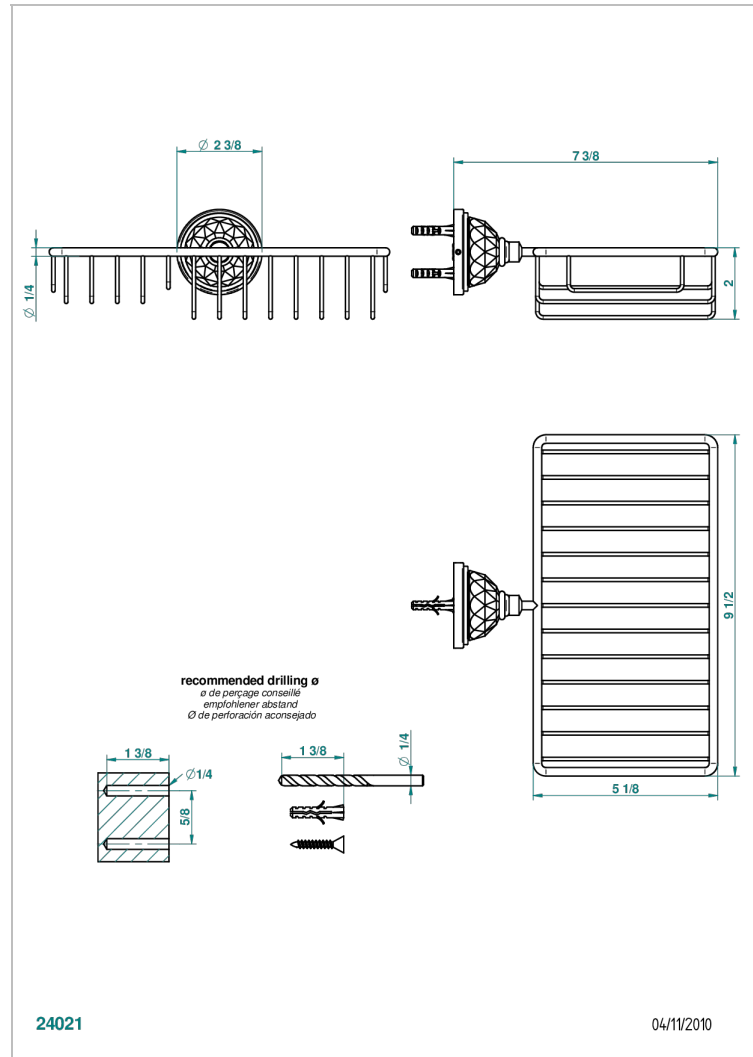

MANDARINE CRISTALLIA DIAMANT

U1K-2620

Porte-savon fil et porte-éponge combinés 240x130 mm avec rosace

THG[®]
PARIS

CARACTÉRISTIQUES

- Mandarine Cristallia Diamant
- Porte-savon fil et porte-éponge combinés 240x130 mm avec rosace