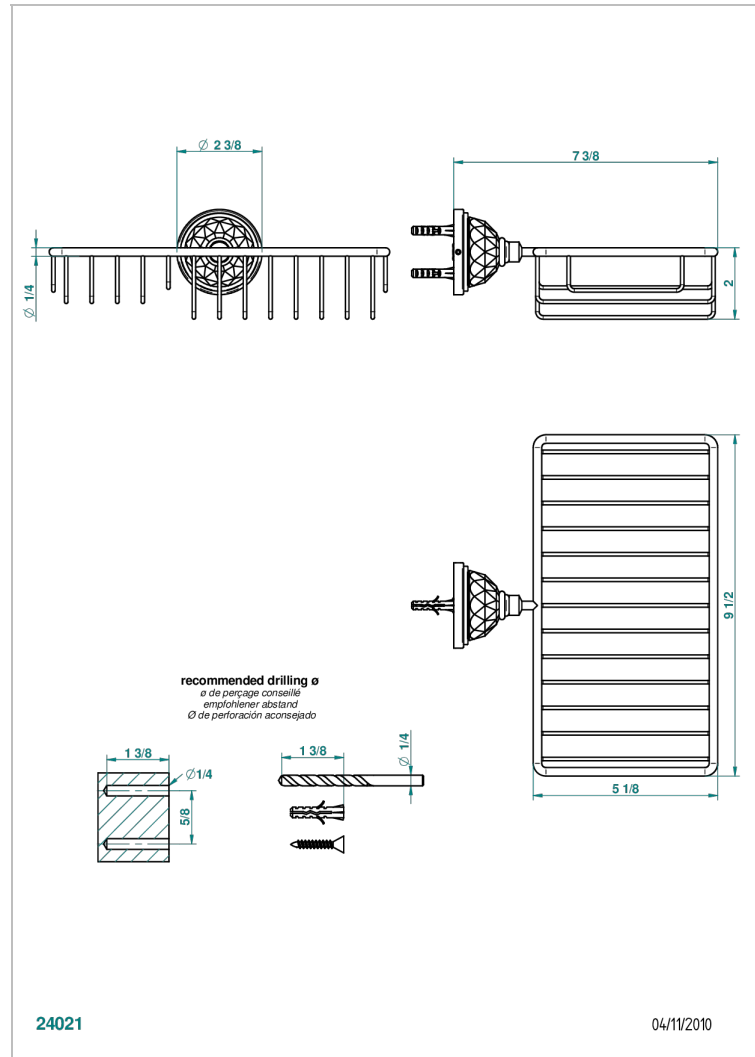

MANDARINE CRISTALLIA DIAMANT

U1K-2620

Jabonera mural para ducha con rosetón 240x130 mm

THG[®]
PARIS

CARACTERÍSTICAS

- Mandarine Cristallia Diamant
- Jabonera mural para ducha con rosetón 240x130 mm

ACABADOS DISPONIBLES