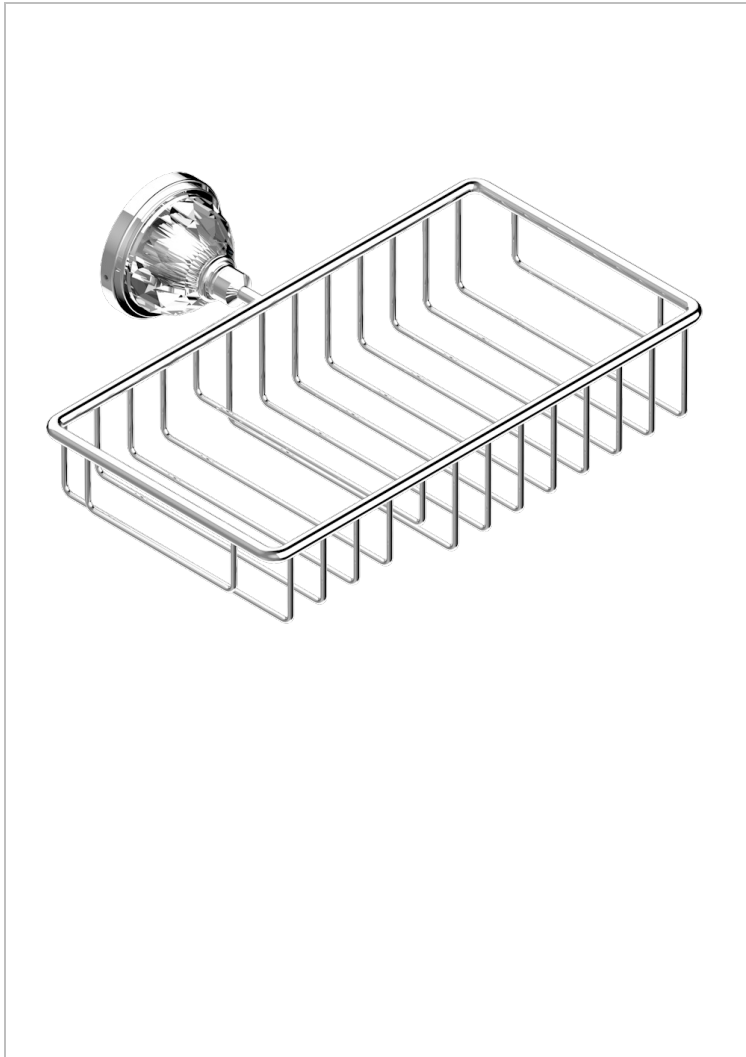

MANDARINE CRISTALLIA DIAMANT

U1K-2620

Seifen-und Schwammkorb 240 x 130 mm mit Rosette

THG[®]
PARIS

EIGENSCHAFTEN

- Mandarine Cristallia Diamant
- Seifen-und Schwammkorb 240 x 130 mm mit Rosette

VERFÜGBARE OBERFLÄCHEN

Altnickel - H28
Blassgold - F30
Blassgold matt unlackiert - F31
Bronze hell - D01
Chrom - A02
Chrom / gold - G02

Chrom matt - C02
Gold - F01
Gold matt - F07
Kupfer altrot matt lackiert - H07
Mattschwarz keramik - D30
Nickel matt - C01