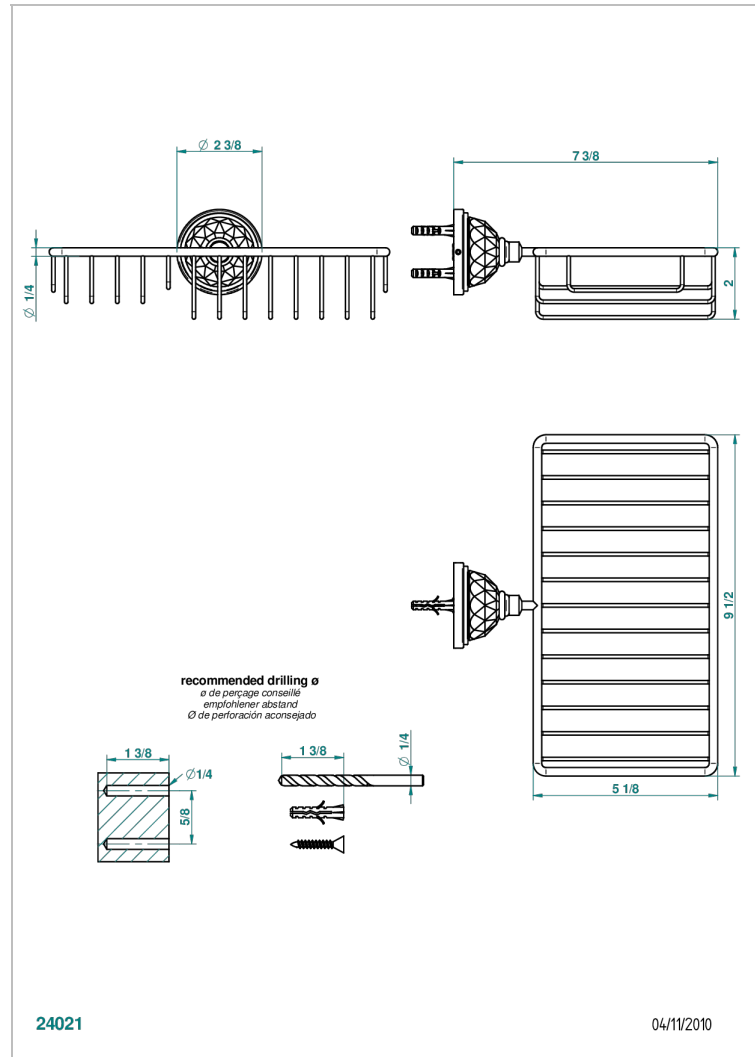

MANDARINE CRISTALLIA DIAMANT

U1K-2620

Seifen-und Schwammkorb 240 x 130 mm mit Rosette

THG[®]
PARIS

EIGENSCHAFTEN

- Mandarine Cristallia Diamant
- Seifen-und Schwammkorb 240 x 130 mm mit Rosette

VERFÜGBARE OBERFLÄCHEN