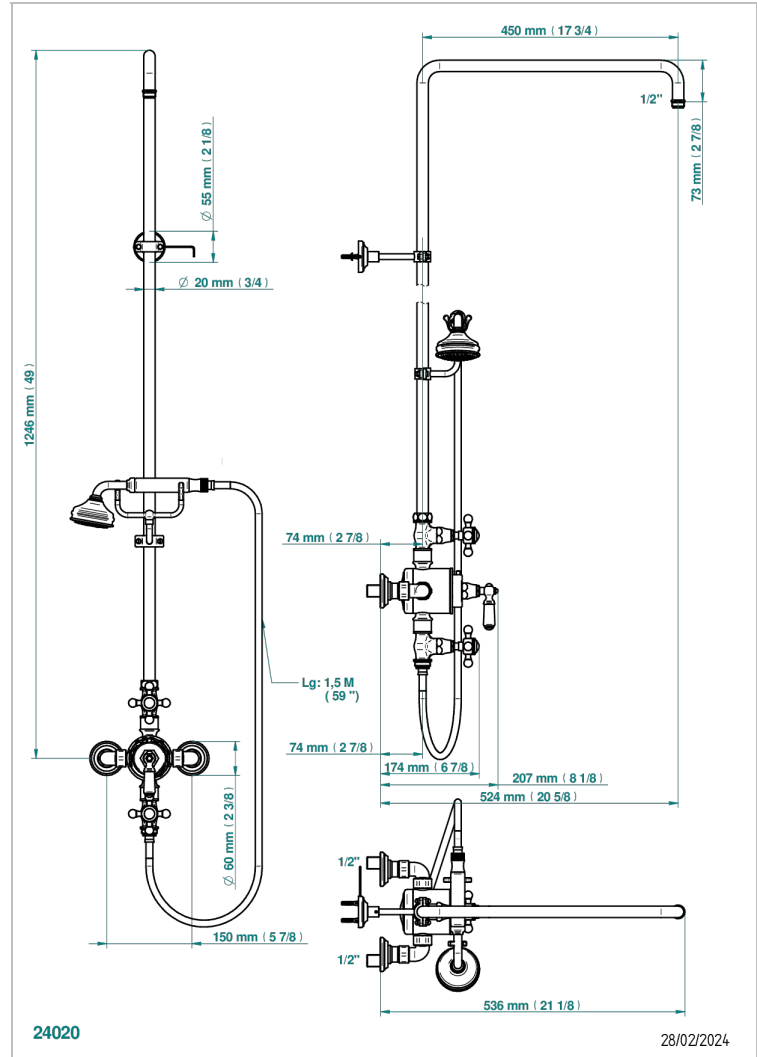

Monobloc de ducha visto 1/2" con 2 llaves de paso (150 mm) con columnade 1m10 y fijaci3n mural (sin regardera) con teleducha, flexo y soporte para teleducha

CARACTERÍSTICAS

- 1900
- Monobloc de ducha visto 1/2" con 2 llaves de paso (150 mm) con columnade 1m10 y fijaci3n mural (sin regardera) con teleducha, flexo y soporte para teleducha

ESPECIFICACIONES TÉCNICAS

- Recommandé : 3 bars (max. 5 bars) - Advised : 43,5 psi (max. 72 psi)
- Douchette : 9,5 l/min à 3 bars (2.52 gpm at 43.5 psi)
- ajouter la pomme - add the showerhead

ACABADOS DISPONIBLES

Níquel mate - C01
 Níquel viejo - H28
 Pvd blush - H62
 Pvd blush mate - H60
 Pvd color lat3n - H49
 Pvd color lat3n mate - H50

Pvd color níquel - H55
 Pvd color níquel mate - H56
 Pvd color oro - H52
 Pvd color oro mate - H53
 Pvd grafito - H64
 Pvd grafito mate - H65

Pvd marr3n bronce - F33
 Pvd marr3n bronce mate - F34
 Pvd umber - H66
 Pvd umber mate - H67