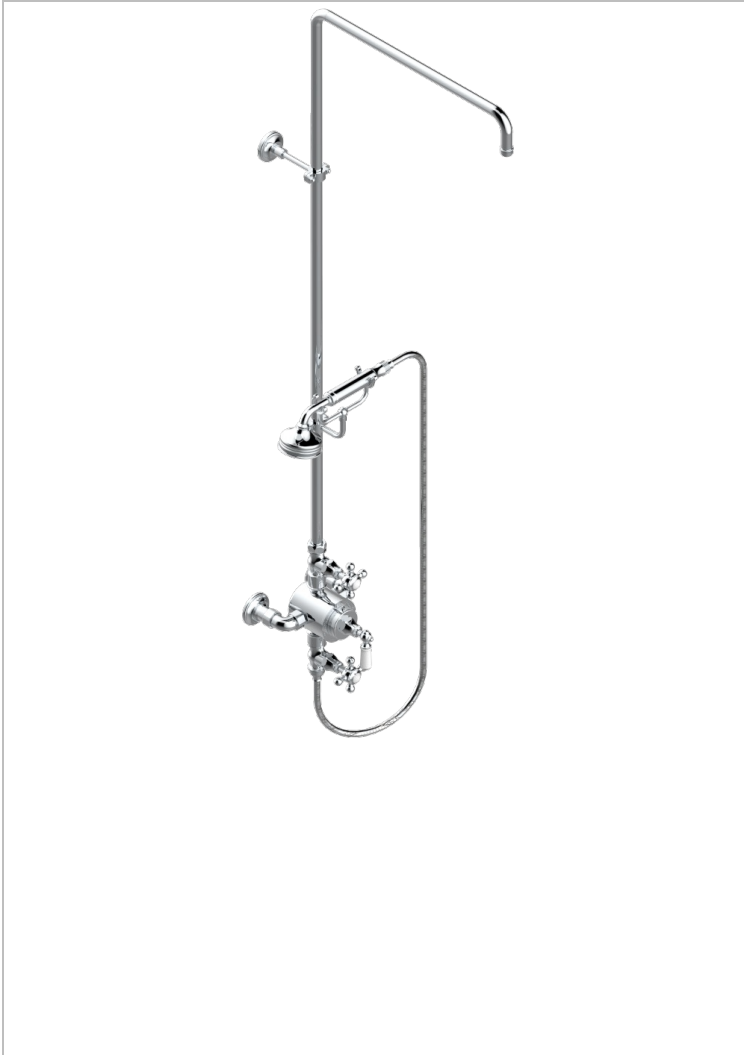

Monobloc de ducha visto 1/2" con 2 llaves de paso (150 mm) con columnade 1m10 y fijaci3n mural (sin regardera) con teleducha, flexo y soporte para teleducha

CARACTERÍSTICAS

- 1900
- Monobloc de ducha visto 1/2" con 2 llaves de paso (150 mm) con columnade 1m10 y fijaci3n mural (sin regardera) con teleducha, flexo y soporte para teleducha

ESPECIFICACIONES TÉCNICAS

- Recommandé : 3 bars (max. 5 bars) - Advised : 43,5 psi (max. 72 psi)
- Douchette : 9,5 l/min à 3 bars (2.52 gpm at 43.5 psi)
- ajouter la pomme - add the showerhead

ACABADOS DISPONIBLES

Bronce claro - D01
 Cerámica negra mate - D30
 Cobre viejo mate - H07
 Cromo - A02
 Cromo / dorado - G02
 Cromo mate - C02

Dorado - F01
 Dorado mate - F07
 Dorado pálido - F30
 Dorado pálido mate (sin barniz) - F31
 Natural smoked Brass - A13
 Níquel - B01

Níquel mate - C01
 Níquel viejo - H28
 Pvd blush - H62
 Pvd blush mate - H60
 Pvd color lat3n - H49
 Pvd color lat3n mate - H50

Pvd color níquel - H55
 Pvd color níquel mate - H56
 Pvd color oro - H52
 Pvd color oro mate - H53
 Pvd grafito - H64
 Pvd grafito mate - H65