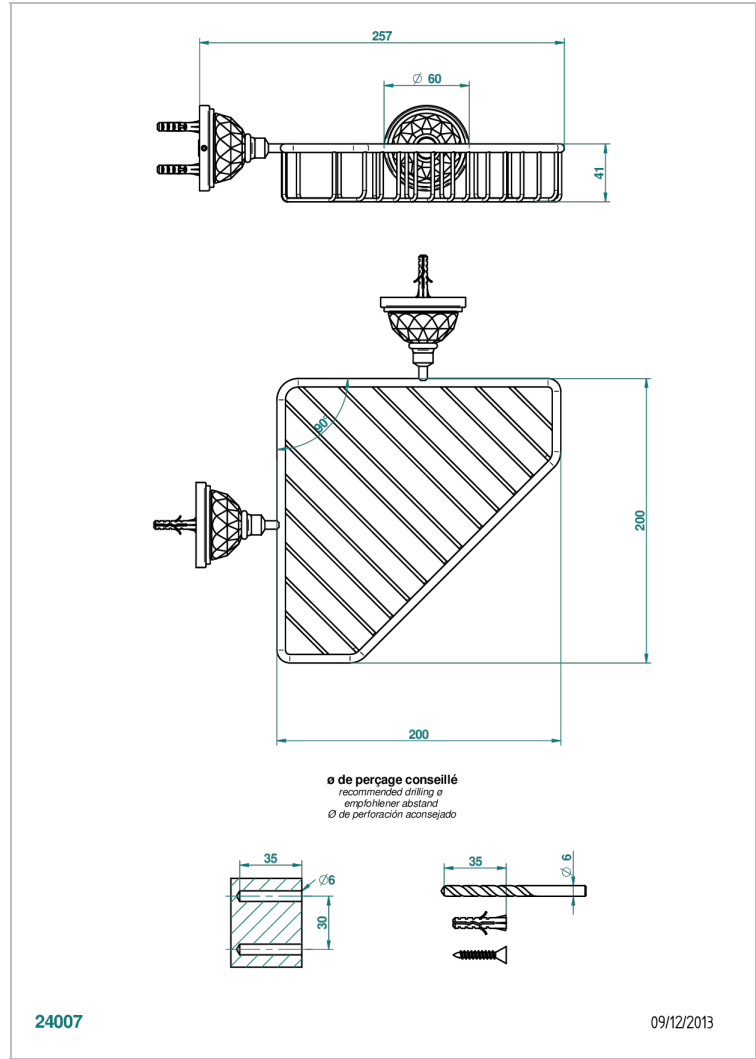

# MANDARINE CRISTALLIA DIAMANT

U1K-3623

Porte-savon fil d'angle 200x200 mm avec rosaces

THG<sup>®</sup>  
PARIS

## CARACTÉRISTIQUES

- Accessoire en laiton