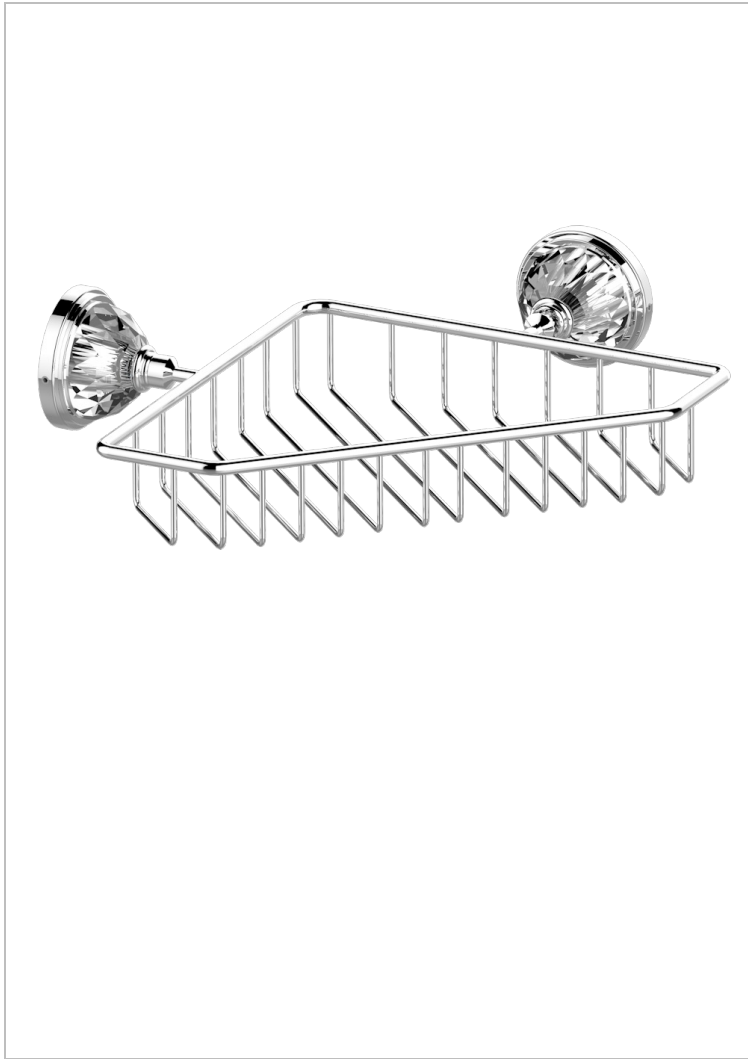

# MANDARINE CRISTALLIA DIAMANT

U1K-3623

Porte-savon fil d'angle 200x200 mm avec rosaces

THG<sup>®</sup>  
PARIS

## CARACTÉRISTIQUES

- Accessoire en laiton