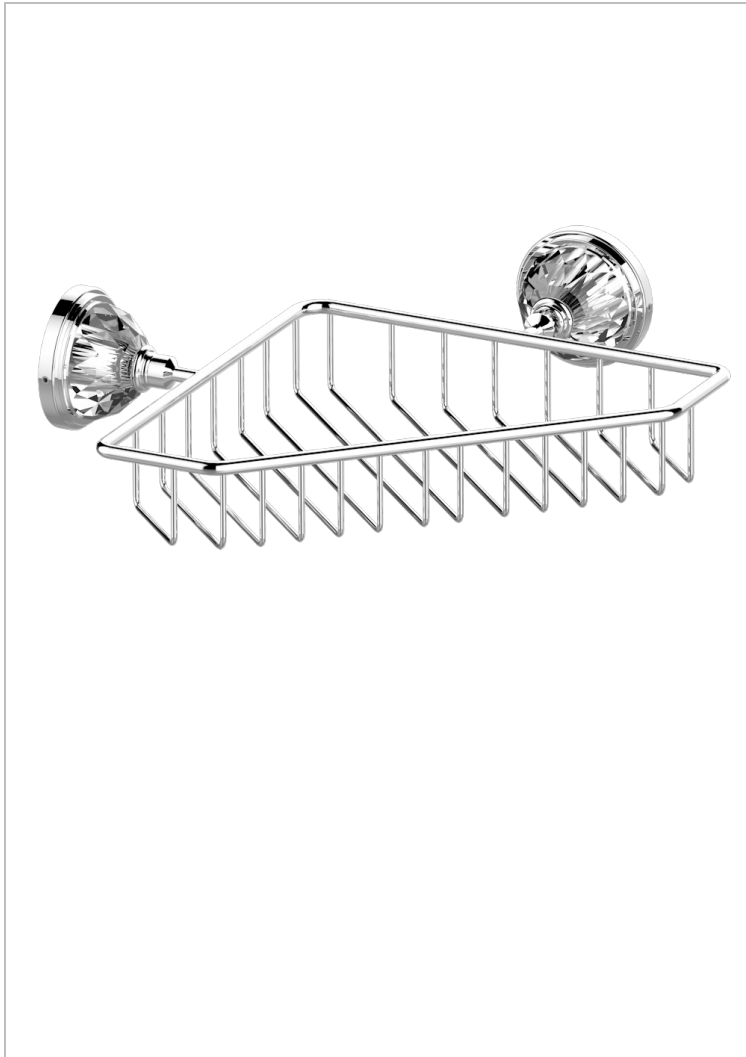

MANDARINE CRISTALLIA DIAMANT

U1K-3623

Porte-savon fil d'angle 200x200 mm avec rosaces

THG[®]
PARIS

CARACTÉRISTIQUES

- Accessoire en laiton

FINITIONS DISPONIBLES

Bronze clair - D01
Chromé - A02
Chromé / doré - G02
Chromé mat - C02
Doré brillant - F01
Doré mat - F07

Nickel brillant - B01
Nickel mat - C01
Noir mat céramique - D30
Or pâle - F30
Or pâle mat - F31
Pvd blush - H62

Pvd blush mat - H60
Pvd couleur bronze brown - F33
Pvd couleur bronze brown - mat - F34
Pvd couleur doré - H52
Pvd couleur doré mat - H53
Pvd couleur laiton - H49