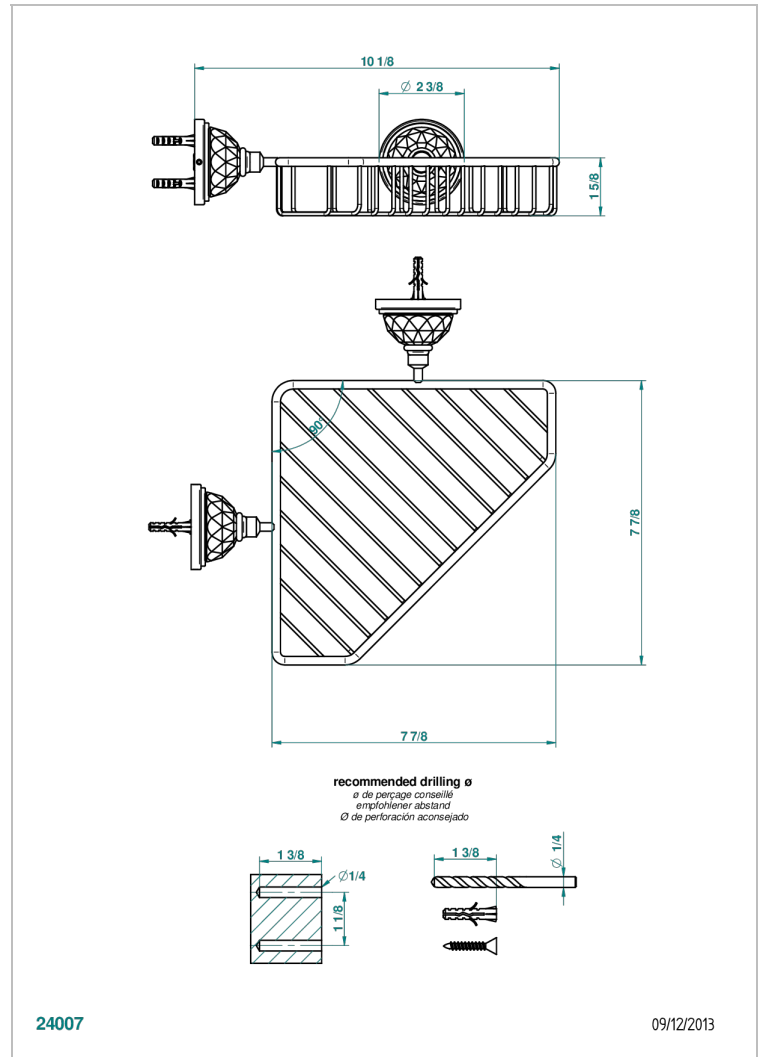

MANDARINE CRISTALLIA DIAMANT

U1K-3623

Porte-savon fil d'angle 200x200 mm avec rosaces

THG[®]
PARIS

CARACTÉRISTIQUES

- Accessoire en laiton

FINITIONS DISPONIBLES

Bronze clair - D01
Chromé - A02
Chromé / doré - G02
Chromé mat - C02
Doré brillant - F01
Doré mat - F07

Nickel brillant - B01
Nickel mat - C01
Noir mat céramique - D30
Or pâle - F30
Or pâle mat - F31
Pvd blush - H62

Pvd blush mat - H60
Pvd couleur bronze brown - F33
Pvd couleur bronze brown - mat - F34
Pvd couleur doré - H52
Pvd couleur doré mat - H53
Pvd couleur laiton - H49