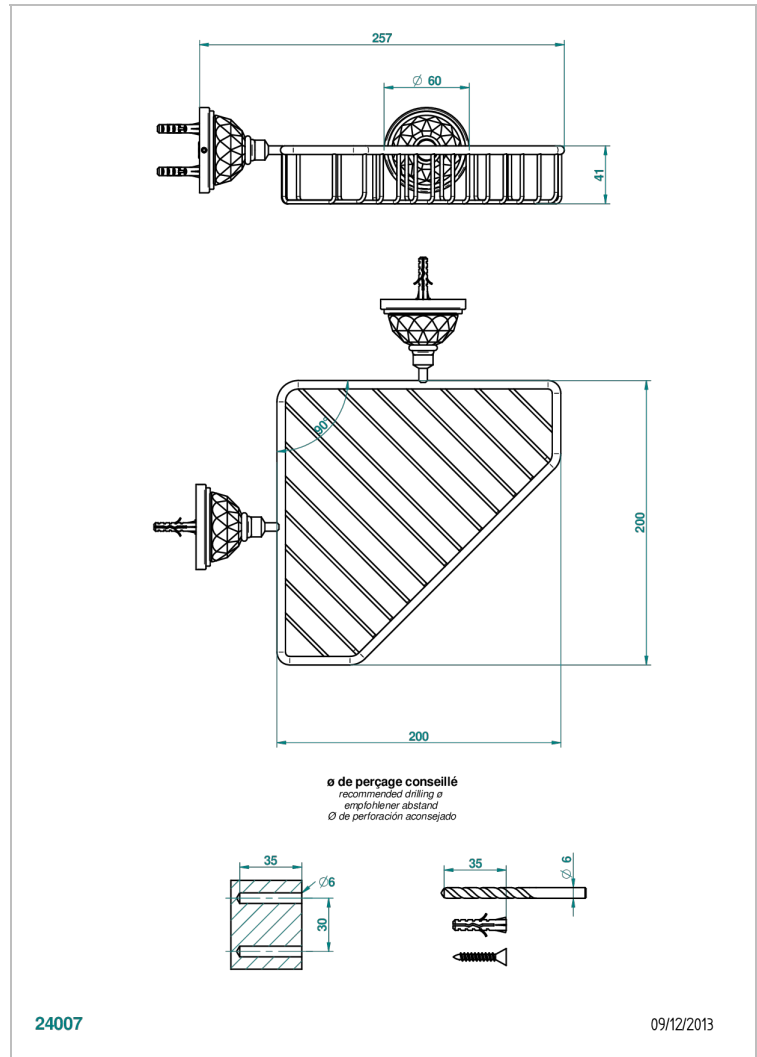

MANDARINE CRISTALLIA DIAMANT

U1K-3623

Porte-savon fil d'angle 200x200 mm avec rosaces

THG[®]
PARIS

CARACTÉRISTIQUES

- Accessoire en laiton

FINITIONS DISPONIBLES

Bronze clair - D01
Chromé - A02
Chromé / doré - G02
Chromé mat - C02
Doré brillant - F01
Doré mat - F07

Nickel brillant - B01
Nickel mat - C01
Noir mat céramique - D30
Or pâle - F30
Or pâle mat - F31
Pvd blush - H62

Pvd blush mat - H60
Pvd couleur bronze brown - F33
Pvd couleur bronze brown - mat - F34
Pvd couleur doré - H52
Pvd couleur doré mat - H53
Pvd couleur laiton - H49