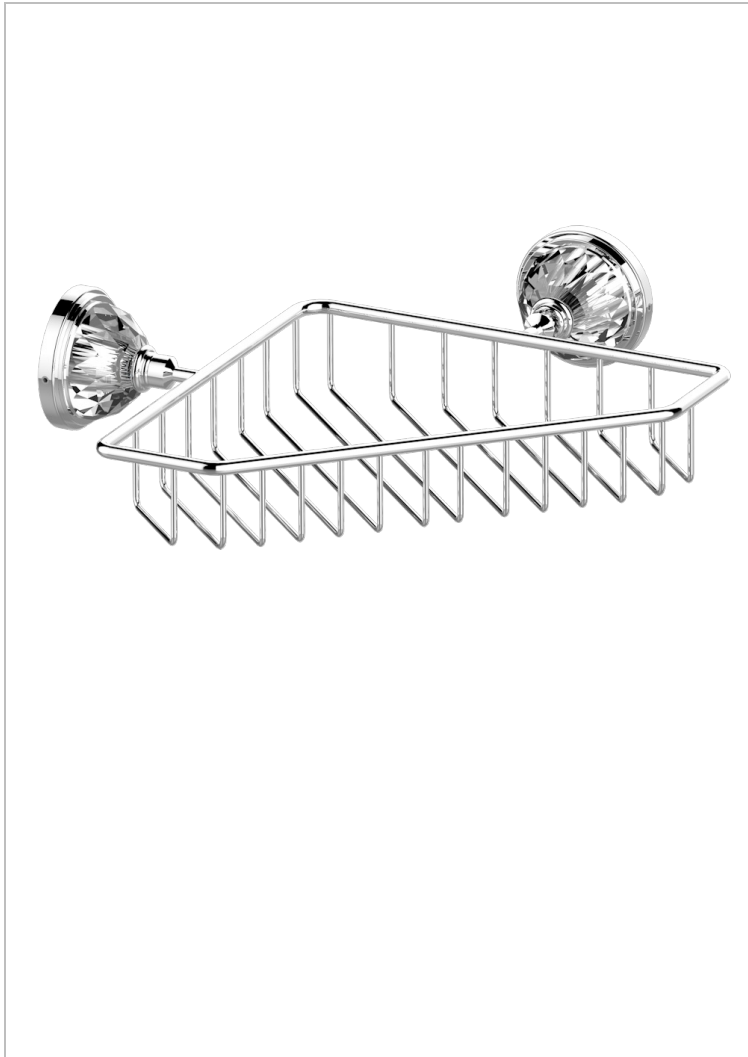

MANDARINE CRISTALLIA DIAMANT

U1K-3623

Porte-savon fil d'angle 200x200 mm avec rosaces

THG[®]
PARIS

CARACTÉRISTIQUES

- Accessoire en laiton

FINITIONS DISPONIBLES

Bronze clair - D01
Chromé - A02
Chromé / doré - G02
Chromé mat - C02
Doré brillant - F01
Doré mat - F07

Nickel brillant - B01
Nickel mat - C01
Noir mat céramique - D30
Or pâle - F30
Or pâle mat - F31
Pvd blush - H62

Pvd blush mat - H60
Pvd couleur bronze brown - F33
Pvd couleur bronze brown - mat - F34
Pvd couleur doré - H52
Pvd couleur doré mat - H53
Pvd couleur laiton - H49